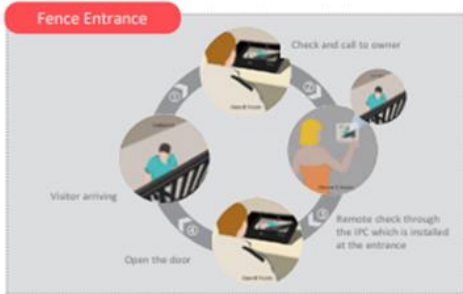

應用

SIP big apartment