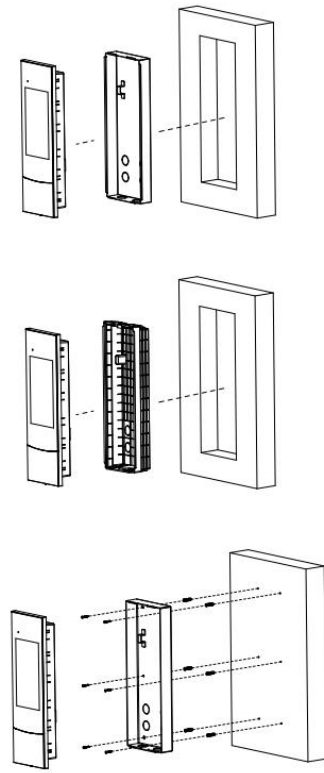

尺寸

安裝

應用

SIP big apartment