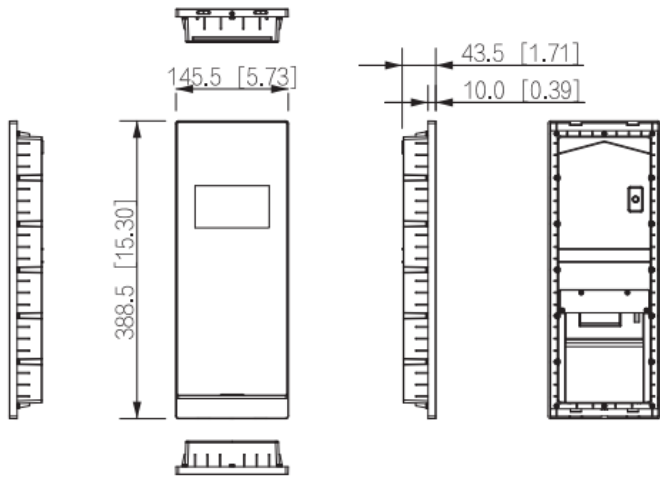

容量	
卡容量	2 萬
端口	
RS-485	1
韋根	1 (可設定為輸入或輸出端口)
警報輸入	2 路
警報輸出	2 路
功率輸出	1 路 (12 V, 500 mA)
開門按鈕	1 路
門狀態偵測	1 路
鎖控制	1 路 · 預設開啟
網路連接端口	1 路 10 Mbps/100 Mbps 乙太網路端口
警報	
防篡改警報	支援
一般	
解鎖密碼模式	使用者密碼、公共密碼和脅迫密碼
外觀顏色	銀
電源	12 VDC, 2A ; 標準 PoE
安裝	嵌入式 ; 壁掛式
產品尺寸	388.5 mm × 145.5 mm × 43.5 mm
防護等級	IP65
工作環境	-30 °C 至 +60 °C 濕度 0%–90% (RH) · 無冷凝
耗電量	≤5W (待機) · ≤18W (工作)
重量	1.48 kg

尺寸

安裝

應用

SIP big apartment