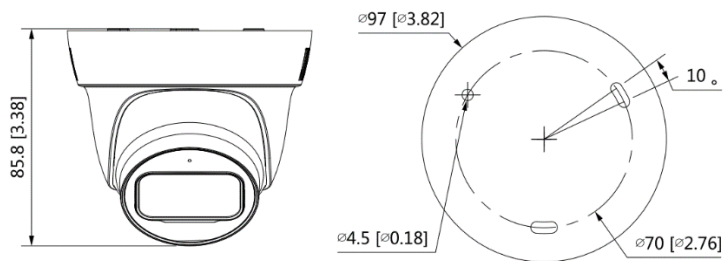

型錄：DH-HAC-HDW1800TLN-A

電源	
電源	12V ±30% DC
電源功率	最大 4.3W (12V DC · IR 開啟)
環境	
工作條件	-40°C 至 +60°C (-40°F 至 140°F) ; <95% (非冷凝)
儲存溫度	-40°C 至 +60°C (-40°F 至 140°F) ; <95% (非冷凝)
防護等級	IP67

外觀	
外殼	塑膠外殼、金屬內芯
尺寸	Φ97mm × 85.8mm
重量	0.3 Kg

配件

尺寸

安裝示意圖

Junction Mount	Junction Mount PFA130-E	Ceiling Mount PFA106+PFB220C
Wall Mount PFA12A	Pole Mount PFA130-E+PFA152-E	

★ 規格如有變動恕不另行通知，以現有產品為主

202305

DahuaTW