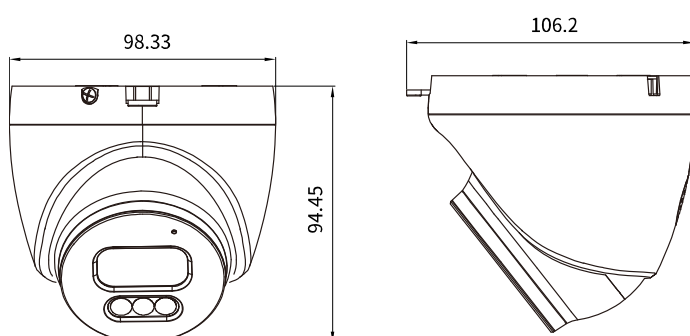

● 產品尺寸

尺寸公差：± 5mm

● 產品規格

裝置	
影像元件	1/2.8" SONY CMOS
最大解析度	1920 x 1080
鏡頭	f2.8 mm / F1.6
鏡頭視角	110° (對角)
最低照度	0.001 Lux (IR LED 燈關閉) 、 0 Lux (IR LED 燈開啟)
快門速度	自動、1/25s ~ 1/100000s
IR LED 燈	3 顆
IR 投射距離	最遠 30 公尺
日夜模式	支援
WDR 模式	支援 (120dB)
RTC 對時	支援
影像	
壓縮格式	H265 / H.264
影像解析度	主串流
	子串流
影像張數	2MP @ 30FPS
影像串流數	2
位元速率控制	512Kbps – 4096Kbps、VBR/CBR
影像強化	WDR / 2D DNR / 3D DNR / AWB
彩色 / 黑白切換	自動 / 白天 / 夜間
影像白平衡	自動 / 白天 / 陰天 / 鎢絲燈 / 黃昏 / 夜間
影像旋轉	水平旋轉 / 垂直旋轉
隱私遮罩	支援
文字覆蓋	支援
攝影機標題	可設定位置和字型 / 支援文字輸入 (英文 & 中文字元)
聲音	
內建麥克風	支援
編碼	G.711-u / G.711-a
警報與事件	
偵測模式	位移偵測
偵測時段排程	支援
位移偵測區域	1x1、2x2、3x2、3x3、4x3、4x4、8x8、16x16、20x15
網路	
LAN 埠	RJ45 插頭 x 1 / 4KV 防雷擊
LAN 速度	100Mbps Based-T Ethernet
支援的通訊協定	HTTP / RTSP / FTP / SMTP / DHCP / NTP / TCP/IP
ONVIF 相容	支援 (Profile S)
支援同時線上人數	6
遠端監控	(1) Microsoft Edge & Google Chrome 網頁瀏覽器 (2) CMS Lite 32 路中控系統 (僅適用 Windows 作業系統) (3) EagleEyes 手機 APP (僅適用 iOS 與 Android 手機與平板裝置)