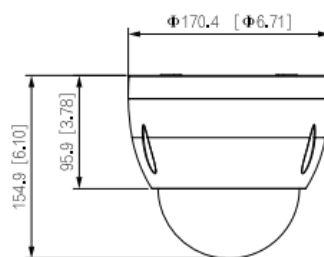

端口	
類比輸出	1 路 (CVBS/CVI 輸出 · BNC)
RS-485	1 (鮑率 : 1200bps~9600bps)
聲音輸入	1 路 (LINE IN · 裸線)
警報輸入	2 (開關量輸入 : 0-5VDC)
警報輸出	1
警報聯動	掃描 ; 巡航 ; 循跡 ; 預置點 ; 警報數位輸出
警報事件	警報輸入
電源	
電源供應	12 VDC, 3 A ± 10%
電源供耗	基本 : 8 W 最大 : 12 W (PTZ)
環境	
工作環境	-30 °C 至 +60 °C · 濕度 ≤ 95%
防護等級	IK10 ; TVS 6000V 防雷擊 ; IP66 ; 電湧保護 ; 電壓瞬變保護
結構	
尺寸	154.9 mm × Φ170.4 mm
重量	1.8 kg

安裝示意圖

Ceiling Mount	Wall Mount	Wall Mount
PFA102+PFB300C	PFA102+PFB302S	PFA102+PFB300S+PFA120
Corner Mount	Pole Mount (Horizontal)	Pole Mount (Vertical)
PFA102+PFB300S+PFA151	PFA102+PFB300C+PFA150	PFA102+PFB300S+PFA150
Ceiling Mount		
/		

配件

Included:

Optional:

尺寸

★ 規格如有變動恕不另行通知 · 以現有產品為主

1024

DahuaTW