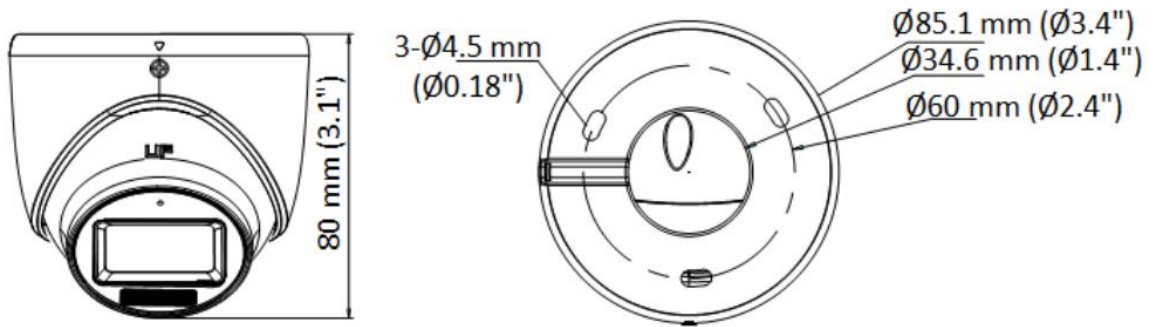

尺寸

■ 規格如有變更，恕不另行通知，以實際產品為準