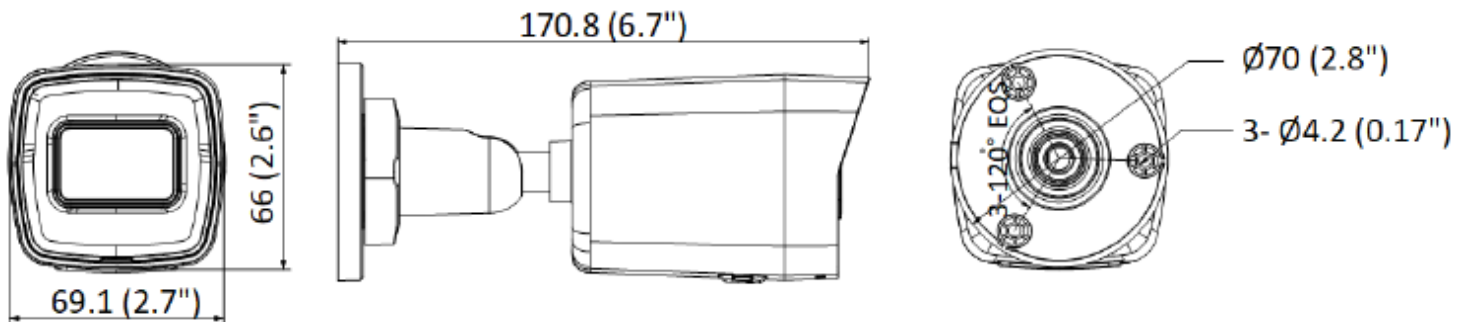

網頁瀏覽器	IE 10, IE 11 Chrome 57.0+, Firefox 52.0+
圖像	
寬動態範圍 (WRD)	120dB
信噪比	≥ 52 dB
日夜開關	日間、夜間、自動、時間表
圖像增強	BLC、HLC、3D DNR
圖像設置	旋轉模式、飽和度、亮度、對比度、銳利度、增益、白平衡 可通過客戶端軟體或網路瀏覽器調整
隱私屏蔽	4 個隱私屏蔽
介面	
乙太網接口	1 個 RJ-45 Port · 10 M/100 M 自適應乙太網接口
內建麥克風	是
事件	
基本事件	移動檢測 (支援指定目標類型人和車輛) · 影像篡改警報 · 異常
聯動	發送郵件 · 通知監控中心 · 觸發抓拍

一般	
電源	12 VDC ± 25%, 0.4 A 最大 5 W, Ø 5.5 mm 同軸電源插頭 PoE: 802.3af, Class 3, 36 V to 57 V, 0.2 A to 0.15 A 最大 6.5 W
材質	金屬和塑料
尺寸	170.8 mm × 66 mm × 69.1 mm
重量	約 270g (0.6lb)
儲存條件	-30 °C to 60 °C (-22 °F to 140 °F) · 濕度: 90% 或更低 (非冷凝)
啟動和運作條件	-30 °C to 60 °C (-22 °F to 140 °F) · 濕度: 90% 或更低 (非冷凝)
語言	英文、繁中
一般功能	心跳、防綁定、鏡像、密碼保護、郵件重置密碼

尺寸

■ 規格如有變更，恕不另行通知，以實際產品為準