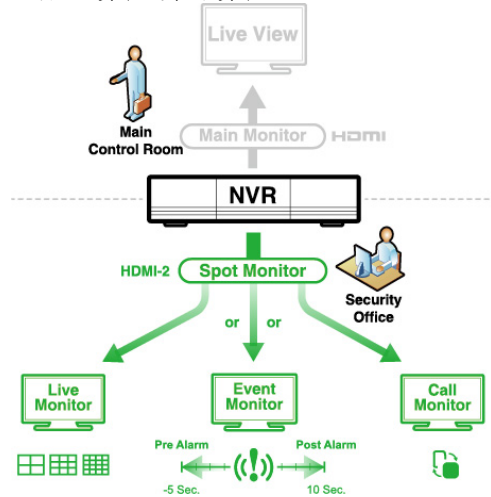

- ❖ 當事件觸發時, 影像推播功能能夠傳送即時通知到已連接至DVR之專制
- ❖ 狀態推播能夠傳送即時通知當影像遺失或硬碟移除等等

影像輸入

- ❖ 32個頻道可支援IP / TVI / CVI / Analog HD / 960H影像輸入, IP之頻道可達4路
- ❖ 所有頻道皆可使用1080P之即時錄影

支援次螢幕

- ❖ 主螢幕利用HDMI輸出, 可以指定一個次螢幕來顯示即時畫面, 提醒螢幕或事件螢幕

智能影像分析

- ❖ 智慧TVI DVR可以支援IVS (智慧影像系統), 能夠去建立虛擬偵測線來統計人數, 虛擬圍籬和單方向通過

▶ SPECIFICATIONS

▼ Video		
影像系統		NTSC / PAL (auto detection)
影像壓縮格式		H.264
影像輸入源		IP / TVI / CVI / Analog HD / 960H
影像輸入數		32 quadbrid channels (TVI / CVI / Analog HD / 960H) + 4 IP channels
影像輸入介面	Analog Mode	Composite video signal 1 Vp-p 75Ω BNC
	IP Mode	Ethernet, 1000 Base-T
影像輸出 80P)•YES (1080P display / Spot Monitor supported)	BNC	YES (Spot Monitor supported)
	0P)	YES (1080P display / Spot Monitor supported)
	HDMI	HDMI-1 (4K2K display) / HDMI-2 (1080P display / Spot Monitor supported)
影像解析度	Analog Mode	1080P / 720P / QHD / 960H / Frame / Field / CIF
	IP Mode	1920 x 1080 / 1280 x 720/ 640 x 480 / 320 x 240
▼ Record & Backup		
最大錄影比率	Analog Mode	Up to 384 IPS @ 1920 x 1080 (32 channels)
	IP Mode	UP to 60 IPS @ 1920 x 1080 (4 channels)
錄影模式		Manual / Timer / Motion / Alarm / Remote
警報預先錄影		YES
回放頻道		16CH
快速搜尋		Time / Motion / Alarm search mode
備份設備		USB 3.0 drive / Network
定時備份		YES (USB hard drive or FTP)
▼ Audio		
聲音輸入		16
聲音輸出		2
▼ External I/O		
RS485		YES
警報輸入		8
警報輸出		1
警報 Scenario		YES
▼ General		
硬碟儲存容量		10TB SATA HDD x 8
SATA 介面		YES
影像畫質調整		SUPER BEST / BEST / HIGH / NORMAL
USB 滑鼠控制		YES
位移觸發區塊		16 × 12 grids per channel
位移靈敏度調整		3 adjustable parameters for accurate detection
事件通知		Push Video / Push Status / FTP / E-Mail
事件跳出視窗& 預覽		YES
數位放大		2X digital zoom
PTZ 控制		YES
按鍵鎖 (密碼保護)		YES
使用者權限等級		4 user levels for different access privilege
影像遺失偵測		YES
攝影機名稱		Supports up to 25 letters
影像調整		Hue / Saturation / Contrast / Brightness
日期格式		YY/MM/DD, DD/MM/YY & MM/DD/YY
日光節約		YES
電源 (±10%)		19V/4.7A
工作溫度		10°C ~ 40°C (50°F ~ 104°F)
工作濕度		10% ~ 85%
尺寸 (mm)**		358mm(L) x 267mm(W) x 152mm(H)