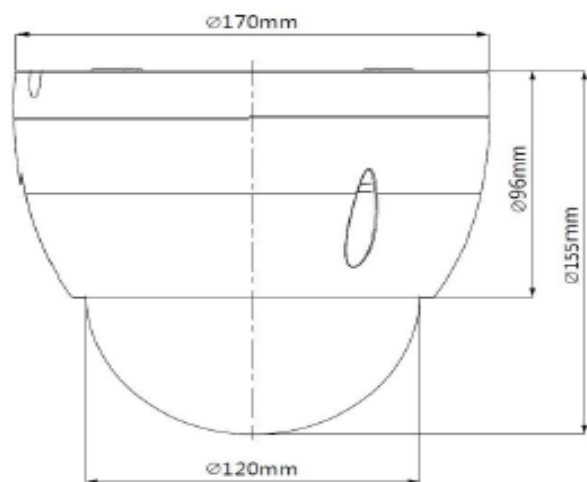

尺寸

配件

安裝

垂吊安裝	壁掛安裝
PFA102+PFB300C	PFA102+PFB302S
電線桿安裝	角落安裝
PFA102+PFB302S+PFA150	PFA102+PFB302S+PFA151

★ 規格如有變動恕不另行通知，以現有產品為主

202207