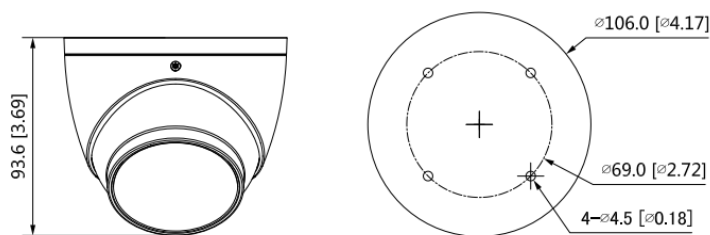

型號：DH-HAC-HDW1509TN-A-LED

端口	
聲音接口	單通道內建麥克風
影像輸出	通過一個 BNC 端口選擇 CVI/TVI/AHD/CVBS 影像輸出
電源	
電源	DC 12V ±30%
電源供率	最大 6.4W (12V DC · 暖光亮)
環境	
工作溫度	-40°C 至 +60°C (-40°F 至 140°F) ; 濕度 <95% (非冷凝)
儲存溫度	-40°C 至 +60°C (-40°F 至 140°F) ; 濕度 <95% (非冷凝)
防護等級	IP67
外觀	
材質	金屬外殼
尺寸	Φ106.0 mm × 93.6 mm
淨重	0.48 kg

尺寸