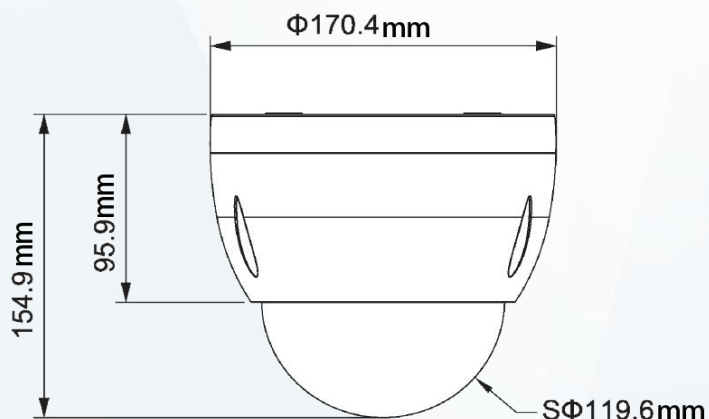

星光級

15 倍 1080P HDCVI 快速球

DH-SD42215-HC-LA

產品特色
Product Features

- 1 / 2.8 " 2Megapixel STARVIS™ CMOS
- 15 倍光學變焦
- 採用先進星光級技術
- 120dB 寬動態功能(WDR) · 3D 專業降噪技術
- 最大 25 / 30fps @ 1080P · 25/30/50/60fps@ 720P
- IK10/IP66

產品尺寸
Product Size

型號：DH-SD42215 N-HC-LA

攝像機

攝像元件	1 / 2.8 英寸 STARVIS™ CMOS
有效像素	2MP · 1920 (H) × 1080 (V)
ROM/RAM	16 MB/ 256 MB
電子快門	1/3s ~ 1/100000s
掃描系統	Progressive
最低照度	彩色：0.005 Lux@F1.6 黑白：0.0005 Lux@F1.6

鏡頭

鏡頭類型	5 mm~75 mm
最大光圈	F1.6~F2.8
視野角度	H: 58.9~5.1 · V: 34.1~2.9 · D: 66.6~5.8
光學變焦	15 倍
焦點控制	自動 / 半自動 / 手動
近焦距	1m ~ 1.5m
對焦控制	自動 / 手動

DORI 距離

DORI 距離	偵測	觀察	辨識	確認
	1034 m	409 m	205 m	103 m

PTZ

範圍	水平：0°~360° · 垂直：-2°~90° · 自動翻轉 180°
手動控制速度	水平：300°/s · 垂直：200°/s
預設速度	水平：300°/s · 垂直：200°/s
預設點	300 個預設點位置
巡航	8 (每個巡航最多 32 個預設點)
巡跡	5
掃描	5
速度設定	支援
速度設定	支援
閒置動作	預設/掃描/巡視/模式
協議	DH-SD、Pelco-P/D (自動識別)