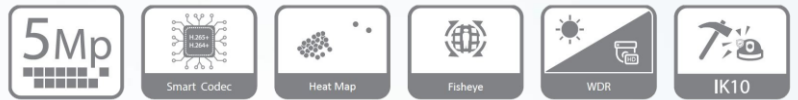

全景 5MP 網路攝影機

DH-IPC-EB5541-AS

產品特色 Product Features

- 5MP · 1/2.7" CMOS 攝像元件低照度，清晰高畫質
- 最大輸出 5MP(2592×1944)@25/30fps
- H.265 編解碼器，高壓縮率，低位元率
- ROI,H.264+/H.265+ 智慧編碼，適用各種寬頻和儲存環境
- 120dB WDR · 3D DNR · HLC · BLC · 浮水印，適用於各種監視場景
- 智能檢測：入侵，絆線
- 異常檢測：移動檢測，影像篡改，場景變化，聲音異常檢測，SD 異常或錄滿，網路斷線
- 報警：1 輸入/1 輸出；聲音：1 輸入/1 輸出
- Micro SD 卡儲存：最大 256GB，內建麥克風
- DC12V/PoE/ IP67 · IK10
- 計算熱點。可以調整人數，通過調整時間生成熱點，然後輸出

產品尺寸 Product Size

∅110.0mm

∅98.0mm

∅4.5mm

型號：DH-IPC-EB5541-AS

攝影機

攝像元件	1/2.7" 5Megapixel progressive CMOS
有效像素	2592 (H) × 1944 (V)
ROM/RAM	128 MB/ 512 MB
掃描系統	Progressive
電子快門	自動/手動 1/3 s~1/100,000 s
最低照度	彩色：0.006 Lux@F2.0 黑白：0.0006 Lux@F2.0 照明燈開啟:0 Lux
信號雜訊比	> 56 dB
平移/傾斜/旋轉	平移:0°~355° · 傾斜:0°~55° · 旋轉:0°~360°

影像

影像壓縮	H.265、H.264、H.264H、H.264B、MJPEG(僅子流支援)
智能編解碼	H.265+ /H.264+

張數	主碼流(2592×1944 @ 1~25 / 30 fps) 子碼流(704×576@1~25fps/704×480@ 1~30fps) 第三碼流(1280×720 @ 1~25 / 30 fps)
串流能力	3 串流
解析度	5M(2592 × 1944) · 3M(2048 × 1536) · UXGA(1600×1200) · 1.3M(1280×960) · 720p(1280×720) · D1(704 × 576/704 × 480) · VGA(640 × 480) · CIF(352×288/352×240)
位元率控制	CBR(固定位元率) / VBR (可變位元率)
位元率	H.264: 3 kbps~8192 kbps H.265: 3 kbps~8192 kbps
日夜切換	彩色/黑白
背光補償	支援
強光抑制	支援
寬動態	120 dB
場景適應(SSA)	支援
白平衡	自動/自然/路燈/戶外/手動/區域自定義
增益控制	自動/手動
雜訊抑制	3D 降噪
動態偵測	關/開 · 4 區矩形
重點區域(RoI)	有 · 4 區
隱私遮罩	4 區

接口

聲音輸入/輸出	1 輸入/1 輸出(RCA)
警報輸入/輸出	1 輸入(5mA DC3V~ DC5V) 1 輸出(300mA DC12V)

電源

電源供應	DC12V/PoE
消耗功率	基本功耗：3.7W(12V DC)、4.7W(PoE) 最大功耗(H.265 + 智能功能+ WDR)、5.1W(12V DC)、6W(PoE)

環境

工作溫度	-30°C~+55°C<95%
儲存溫度	-40°C~+60°C
防護等級	IP67、IK10