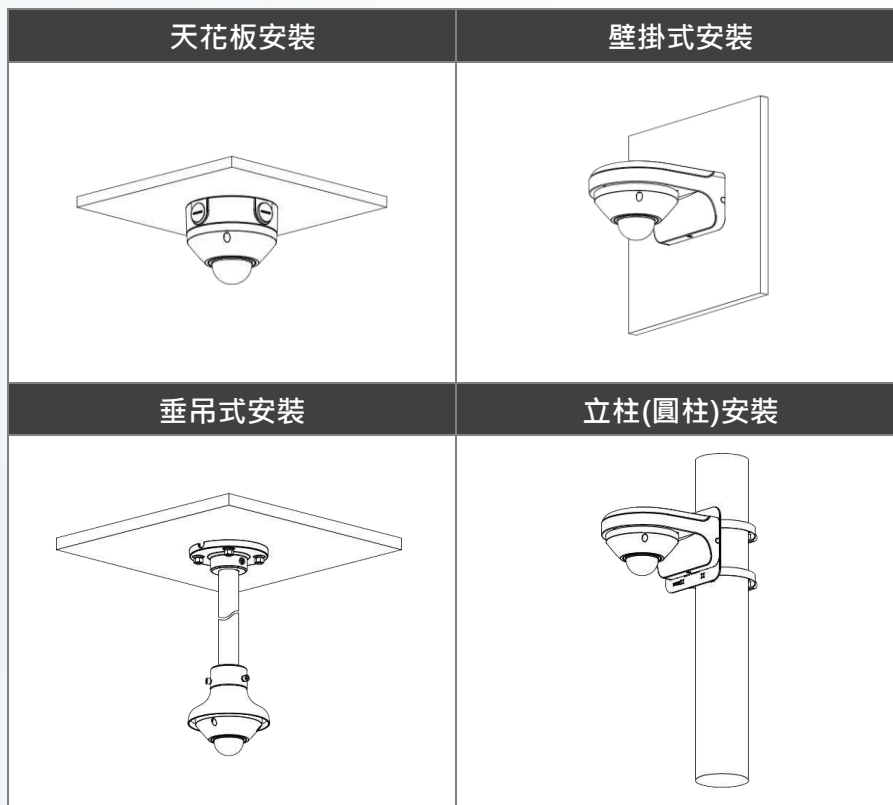

型號：DH-IPC-EB5541-AS

網路

互通性	ONVIF (Profile S/Profile G/Profile T)、CGI、Milestone、Genetec、P2P
最多預覽人數	20 Users
儲存	NAS、FTP、SFTP、Micro SD 卡(最大 256 G)
瀏覽器	IE、IE8、IE9、IE11、Chrome、Firefox
管理軟體	Smart PSS、DSS、DMSS
智慧手機監控	IOS、Android

接口

聲音輸入/輸出	1 輸入/1 輸出(RCA)
警報輸入/輸出	1 輸入(5mA DC3V~ DC5V) 1 輸出(300mA DC12V)

電源

電源供應	DC12V/PoE
消耗功率	基本功耗：3.7W(12V DC)、4.7W(PoE) 最大功耗(H.265 + 智能功能+ WDR)、5.1W(12V DC)、6W(PoE)

環境

工作溫度	-30°C~+55°C<95%
儲存溫度	-40°C~+60°C
防護等級	IP67、IK10

外觀結構

材質	金屬
尺寸	62.0 mm × Φ110.0 mm
重量	387 g

安裝示意圖
Installation diagram