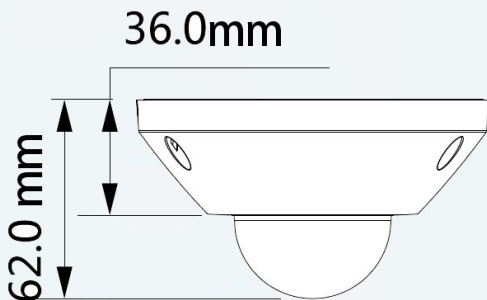

全景 5MP 網路攝影機

DH-IPC-EB5541-AS

產品特色 Product Features

- 5MP · 1/2.7" CMOS 攝像元件低照度，清晰高畫質
- 最大輸出 5MP(2592×1944)@25/30fps
- H.265 編解碼器，高壓縮率，低位元率
- ROI,H.264+/H.265+ 智慧編碼，適用各種寬頻和儲存環境
- 120dB WDR · 3D DNR · HLC · BLC · 浮水印，適用於各種監視場景
- 智能檢測：入侵，絆線
- 異常檢測：移動檢測，影像篡改，場景變化，聲音異常檢測，SD 異常或錄滿，網路斷線
- 報警：1 輸入/1 輸出；聲音：1 輸入/1 輸出
- Micro SD 卡儲存：最大 256GB，內建麥克風
- DC12V/PoE/ IP67 · IK10
- 計算熱點。可以調整人數，通過調整時間生成熱點，然後輸出

產品尺寸 Product Size

∅110.0mm

∅98.0mm

∅4.5mm

型號：DH-IPC-EB5541-AS

攝影機

攝像元件	1/2.7" 5Megapixel progressive CMOS
有效像素	2592 (H) × 1944 (V)
ROM/RAM	128 MB/ 512 MB
掃描系統	Progressive
電子快門	自動/手動 1/3 s~1/100,000 s
最低照度	彩色：0.006 Lux@F2.0 黑白：0.0006 Lux@F2.0 照明燈開啟:0 Lux
信號雜訊比	> 56 dB
平移/傾斜/旋轉	平移:0°~355° · 傾斜:0°~55° · 旋轉:0°~360°

鏡頭

鏡頭類型	固定鏡頭
安裝類型	M12
鏡頭選擇	1.4 mm
最大光圈	F2.0
視野角度	H: 180° · V: 180° · D: 180°
光圈類型	固定光圈
近焦距	0.2 m

DORI 距離

DORI 距離	偵測	觀察	辨識	確認
	28 m	11.2 m	5.6 m	2.8 m

智慧事件

熱點地圖	支援
------	----

智能分析

IVS	絆線 · 入侵
人數計算	支援人員在區域內計數，並顯示和輸出年/月/日報告 (需要匹配設備)，支援 4 個地區的人數統計
智能搜索	與 Smart NVR 配合使用，可以進行優化的智慧搜索，事件提取以及與事件影像的合併。