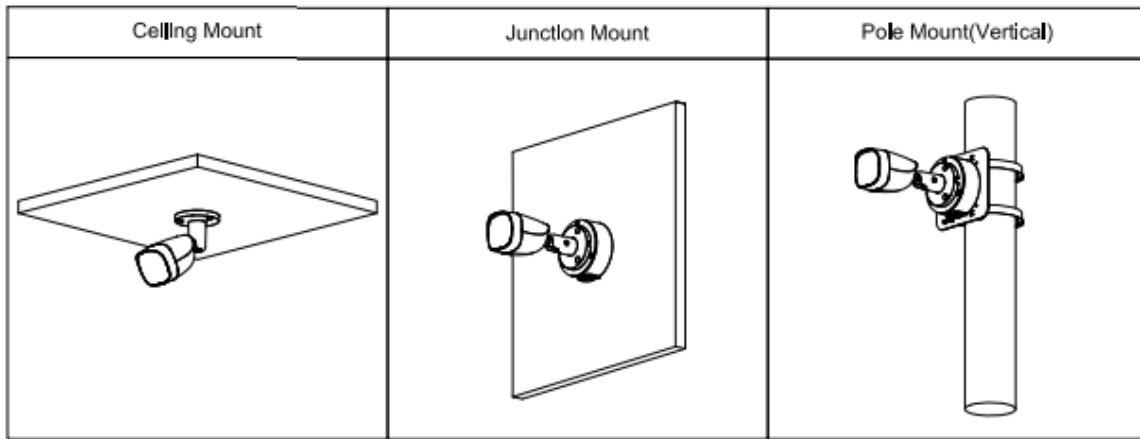

型號：DH-HAC-HFW1500CMN-A

端口	
聲音接口	一通道內建麥克風
聲音輸出	通過一個 BNC 端口選擇 CVI / TVI / AHD / CVBS 的聲音輸出
電源	
電源	12V ±30% DC
電源供率	最大 3.7W (12V DC, IR on)
環境	
工作溫度	-40°C to +60°C (-40°F to 140°F); <95% (非冷凝)
儲存溫度	-40°C to +60°C (-40°F to 140°F); <95% (非冷凝)
防護等級	IP67

外觀	
材質	整個外殼金屬
尺寸	166.6mm×69.7mm×70.0mm
淨重	0.33kg

安裝示意圖