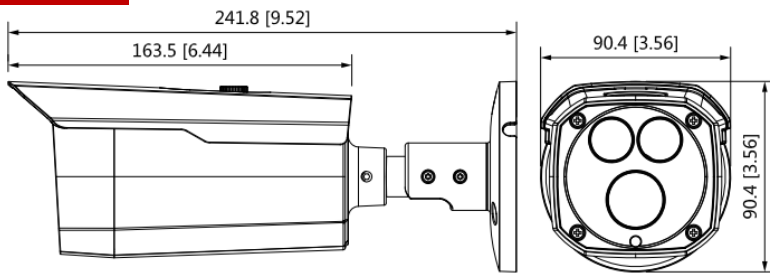

## 結構

材質 全金屬外殼

尺寸 241.8mm × 90.4mm × 90.4mm

重量 0.59kg

## 尺寸