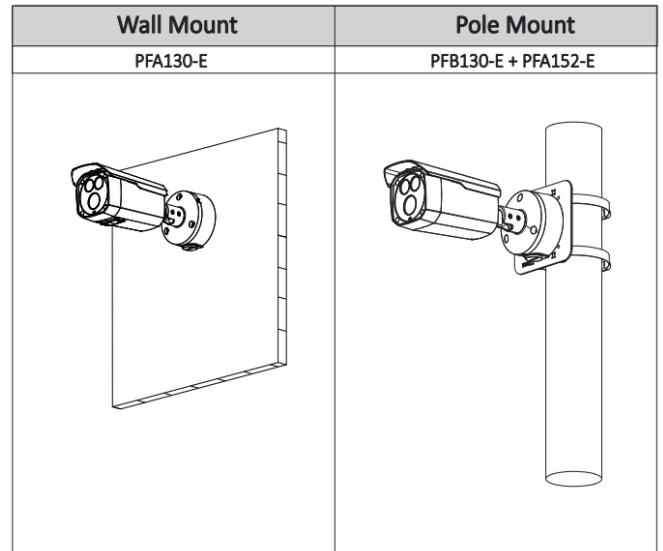

安裝示意圖

★ 規格如有變動恕不另行通知，以現有產品為主

202308

DahuaTW