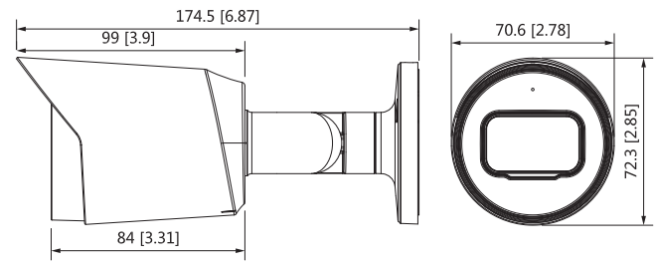

鏡頭

鏡頭類型	定焦鏡頭			
安裝類型	M12			
焦距	3.6mm			
最大光圈	F1.9			
視野	100° x 84° x 45° (對角線 x 水平 x 垂直)			
光圈類型	固定光圈			
近焦距	3.6mm: 0.8 m			
DORI	探測	觀察	辨識	確認
	49.7 m	19.9m	9.9m	5m

幀數	CVI : 1080P@25/30fps ; 720P@25/30fps ; 720P@50/60fps ; AHD : 1080P@25/30fps ; 720P@25/30fps TVI : 1080P@25/30fps720P ; 720P @25/30fps ; 720P@50/60fps ;
解析度	1080P (1920×1080) ; 720P (1280×720) ; 960H (960×576/960×480)
日夜切換	ICR自動切換
BLC	BLC/HLC/DWDR
WDR	DWDR
白平衡	自動；手動
增益控制	自動；手動
降噪	2DNR
智能紅外線	是
鏡像	關/開
隱私屏蔽	關/開(8 個區域 · 矩形)

外觀

材質 全金屬外殼

尺寸 174.5 mm × 72.3 mm × 70.6 mm

淨重 0.36Kg

尺寸

配件

PFA134
Junction box

PFA130-E
IP66 Junction Box (For use
alone or with PFA152-E
pole mount)