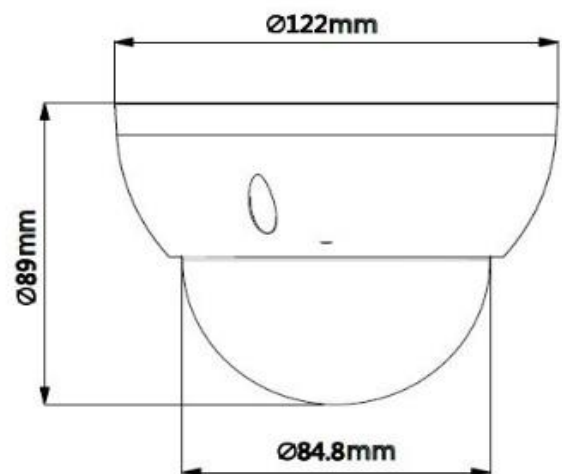

## 型號：DH-SD22204UE-GN

攝影機				
影像感測器	1/2.8" STARVIS™ CMOS			
像素	1920(H) x 1080(V), 2 Megapixels			
RAM/ROM	256M/128M			
電子快門	1/1s~1/30,000s			
掃瞄系統	Progressive			
最低照明	彩色: 0.005Lux@F1.6; 黑白: 0.0005Lux@F1.6			
紅外線距離	N/A			
紅外線開/關	N/A			
紅外線 LED	N/A			
鏡頭				
焦距	2.7mm~11mm			
最大光圈	F1.6			
視角	高度：112.5° ~ 30°			
光學變焦	4x			
焦點控制	自動/手動			
近焦距	100mm~1000mm			
DORI	探測	觀察	識別	確認
	124.1m	49.7m	24.8m	12.4m
PTZ				
範圍	平移：0°~355°； 傾斜：0° ~ 90°			
手動控制速度	平移：0.1°~100°/s； 傾斜：0.1°~60°/s			
預設速度	平移：100°/s； 傾斜：60°/s			

<b>端口</b>	
影像	N/A
RS-485	N/A
聲音輸入/輸出	N/A
警報輸入/輸出	N/A
<b>電源</b>	
電源供應	DC 12V/1.5A, PoE(802.3af)
供電	5.5W
<b>環境</b>	
工作環境	-30°C ~ 60°C (-22°F ~ +140°F) / 低於 95% RH
防護等級	IP66
防破壞	IK10
<b>外觀</b>	
材質	金屬
尺寸	Φ122mm×89mm
重量	0.52kg

### 尺寸