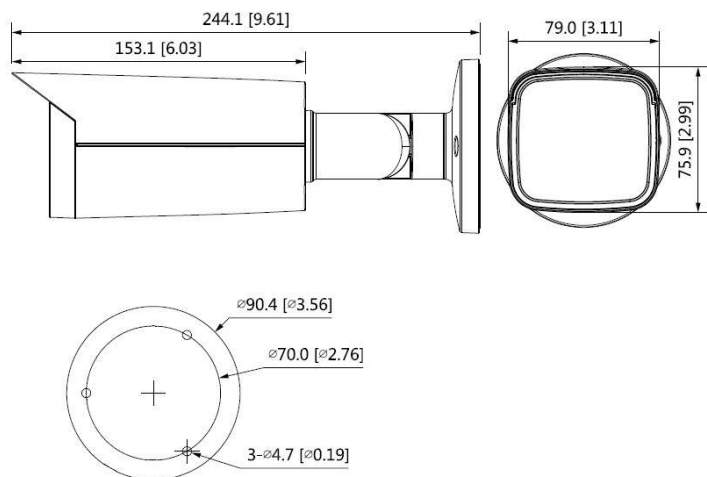

- 24/7 彩色影像 30fps@1080p
- 60M 照明距離
- 星光級 · 120dB 寬動態 · 3D 降噪
- CVI / CVBS / AHD / TVI 可切換
- 內建麥克風
- 3.6mm 固定鏡頭
- IP67 · DC12V

型號 : DH-HAC-HFW2249TU-A-LED

攝影機	
影像感應	2MP CMOS
最高解析度	1920 (H)×1080 (V) · 2MP
掃描系統	Progressive
快門速度	NTSC: 1/4 s–1/100,000 s
照明	0.0002 Lux/F1.0 · 0 Lux 白光開啟
信噪比	> 65 dB
照明距離	60 m
照明開/關	自動/手動
照明數量	4
範圍	水平 : 0°~360° · 垂直 : 0°~90° · 旋轉 : 0°~360°
鏡頭	
鏡頭類型	固定鏡頭
安裝類型	M12
焦距	3.6mm
最大光圈	F1.0
視野	3.6 mm: H: 84°; V: 44°; D: 99°
光圈類型	固定光圈
近焦距	1.7m

DORI	鏡頭	偵測	觀察	辨識	確認
	3.6mm	55.2m	22.1 m	11 m	5.5 m
影像					
幀數	CVI: NTSC: 1080P@30fps AHD: NTSC: 1080P@30fps TVI: NTSC: 1080P@30fps CVBS: NTSC: 960H				
解析度	1080P (1920×1080) ; 960H (960×576/960×480)				
BLC	BLC/HLC/WDR/HLC-Pro				
寬動態	120 dB				
白平衡	自動 / 手動				
增益控制	自動 / 手動				
降噪	3D 降噪				

型號：DH-HAC-HFW2249TU-A-LED

降噪	3D 降噪
智能紅外線	是
鏡像功能	關 / 開
隱私遮罩	關 / 開 (8 區矩形)
端口	
音頻接口	1 路 · 內建麥克風
影像輸出	透過 1 路 BNC (DIP 開關) 選擇 CVI/TVI/AHD/CVBS 的視頻輸出
電源	
電源	12V ±30%
功耗	10.2W (DC 12V · 暖光啟用)

環境	
工作溫度	-40°C ~ + 60°C · 濕度 < 95%
儲存溫度	-40°C ~ + 60°C · 濕度 < 95%
防護等級	IP67
外觀	
材質	金屬
尺寸	244.1 mm × 90.4 mm × 90.4 mm
重量	0.76kg(1.68 lb)

尺寸

配件

安裝示意圖

★ 規格如有變動恕不另行通知，以現有產品為主

202207