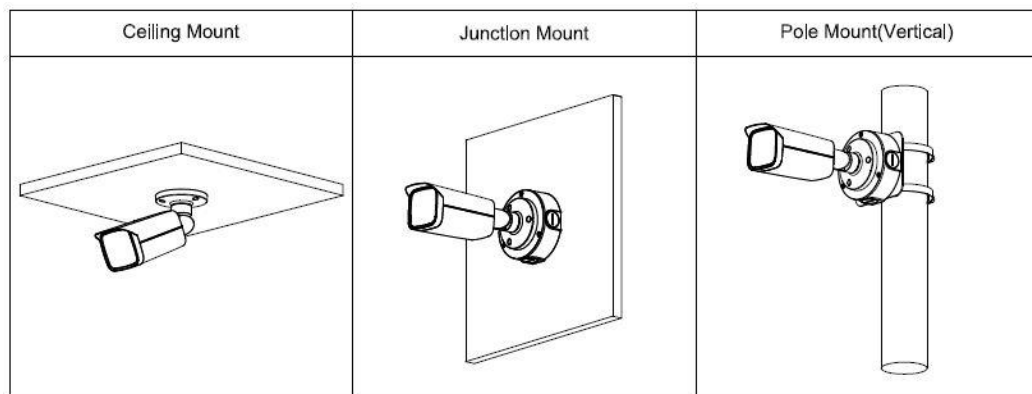

型號：DH-HAC-HFW2249TU-A-LED

降噪	3D 降噪
智能紅外線	是
鏡像功能	關 / 開
隱私遮罩	關 / 開 (8 區矩形)
端口	
音頻接口	1 路 · 內建麥克風
影像輸出	透過 1 路 BNC (DIP 開關) 選擇 CVI/TVI/AHD/CVBS 的視頻輸出
電源	
電源	12V ±30%
功耗	10.2W (DC 12V · 暖光啟用)

環境	
工作溫度	-40°C ~ + 60°C · 濕度 < 95%
儲存溫度	-40°C ~ + 60°C · 濕度 < 95%
防護等級	IP67
外觀	
材質	金屬
尺寸	244.1 mm × 90.4 mm × 90.4 mm
重量	0.76kg(1.68 lb)

尺寸

配件

安裝示意圖

★ 規格如有變動恕不另行通知，以現有產品為主

202207