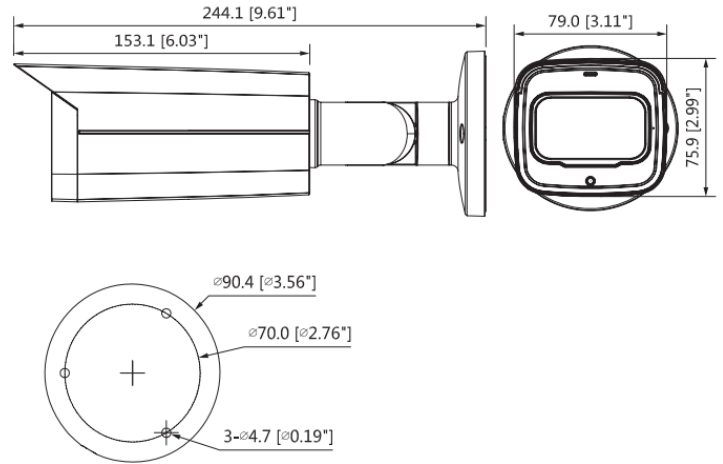

鏡頭

| | |
|------|------------------|
| 鏡頭類型 | 固定鏡頭/固定光圈 |
| 安裝類型 | Board-in |
| 焦距 | 3.6mm |
| 最大光圈 | F1.6 |
| 視角 | 高度：87° (55°) |
| 焦點控制 | N/A |
| 近焦距 | 2500mm ; 98.43mm |

平移/傾斜/旋轉

| | |
|----|--|
| 範圍 | 平移：0° ~ 360° ; 垂直：0° ~ 90°;; 旋轉：0° ~ 360° |
|----|--|

DORI 距離

| | DORI 定義 | 距離 |
|----|---------|-------------|
| 探測 | 25px/m | 3.6mm: 104m |
| 觀察 | 63px/m | 3.6mm:42m |
| 辨識 | 125px/m | 3.6mm: 21m |
| 確認 | 250px/m | 3.6mm:10m |

型號：DH-HAC-HFW2802T-A-I8

| 端口 | |
|------|---|
| 聲音接口 | 1 路內建麥克風 |
| 電源 | |
| 電源 | 12V DC ±30% (建議使用電源轉接器為一台攝影機供電) |
| 電源供率 | 最大 11.3W (12V DC · IR 開啟) |
| 環境 | |
| 工作條件 | -30°C ~ +60°C (-22°F ~ +140°F) / 小於 90% RH * 啟動應在 -30°C (-22°F) 以上進行 |
| 儲存條件 | -30°C ~ +60°C (-22°F ~ +140°F) / 小於 90% RH |
| 防護等級 | IP67 |

| 外觀 | |
|----|-----------------|
| 材質 | 鋁 |
| 尺寸 | 244mm×90mm×90mm |
| 淨重 | 0.42kg |

尺寸

安裝示意圖

配件

PFA130-E
Junction box

PFA152-E
Pole mount

PFA151
Corner mount bracket

PFM321
12V 1A Power Adapter