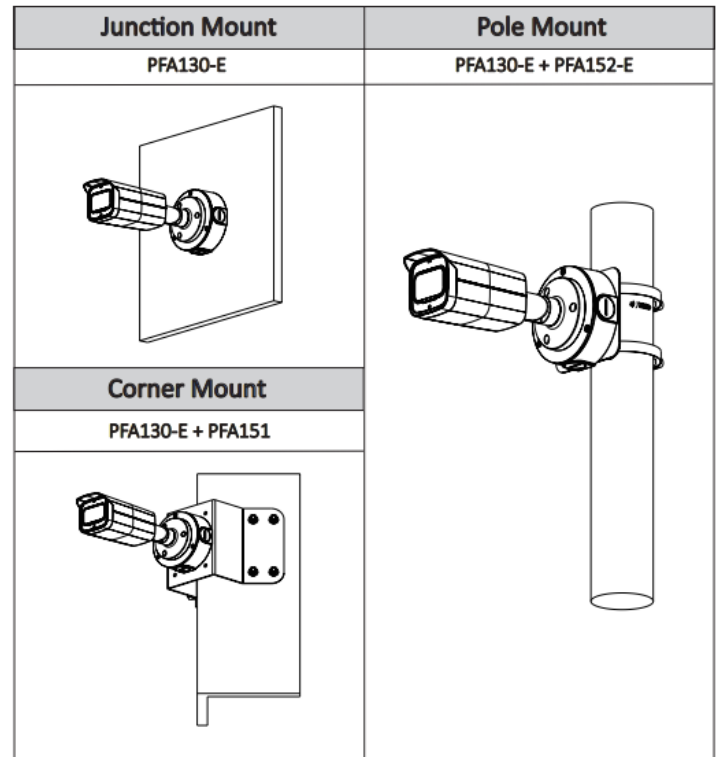

安裝示意圖

配件

★ 規格如有變動恕不另行通知，以現有產品為主

202210

DahuaTW