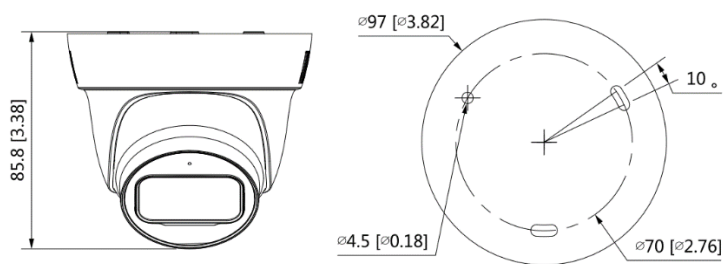

型錄：DH-HAC-HDW1800TLN-A

電源	
電源	12V ±30% DC
電源功率	最大 4.3W (12V DC · IR 開啟)
環境	
工作條件	-40°C 至 +60°C (-40°F 至 140°F) ; <95% (非冷凝)
儲存溫度	-40°C 至 +60°C (-40°F 至 140°F) ; <95% (非冷凝)
防護等級	IP67

外觀	
外殼	塑膠外殼、金屬內芯
尺寸	Φ97mm × 85.8mm
重量	0.3 Kg

配件

尺寸

安裝示意圖

Junction Mount	Junction Mount	Ceiling Mount
	PFA130-E 	PFA106+PFB220C
Wall Mount PFA12A 	Pole Mount PFA130-E+PFA152-E 	

★ 規格如有變動恕不另行通知，以現有產品為主

202305

DahuaTW