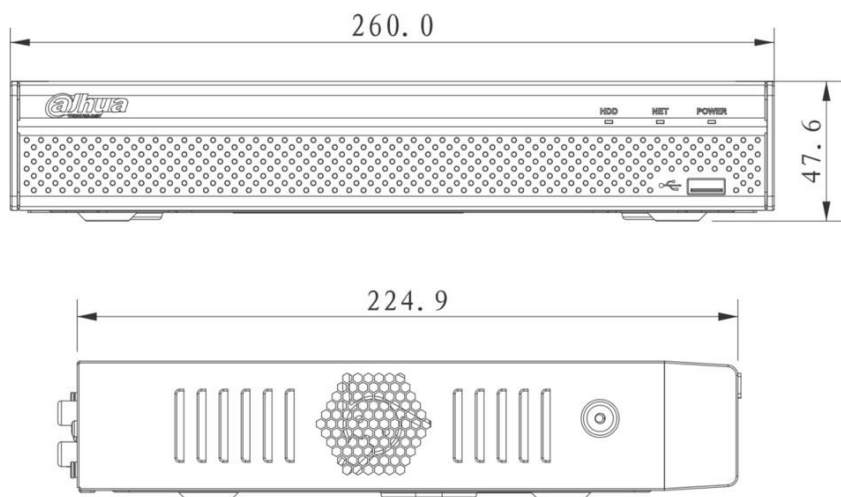

- 智慧型 H.265+/H.265/智慧型 H.264+/H.264
- IVS 智慧影像監控，最高 80Mbps 輸入頻寬
- 最高支援 8MP 影像即時監看與影像錄影回放
- 高達 2 路 4K、8 路 1080P 解析度
- HDMI / VGA 同時影像輸出

型號：DHI-NVR4108HS-4KS2

系統	
主處理器	四核嵌入式處理器
操作系統	嵌入式 Linux 作業系統
影像&聲音	
IP 攝影機輸入	8 路
雙向對講	1 路輸入 · 2 路輸出 · RCA
顯示	
影像輸出	1 組 HDMI · 1 組 VGA
顯示解析度	HDMI : 3840×2160 · 1920×1080 · 1280×1024 · 1280×720 VGA : 1920×1080 · 1280×1024 · 1280×720
解碼能力	2 路@4K(30fps) · 8 路@1080P(30fps)
分割畫面	1、4、8、9
OSD	頻道名稱、時間、頻道鎖定、位移偵測、錄影
錄影	
壓縮	智慧型 H.265+/H.265/智慧型 H.264+/H.264
錄影解析度	8MP · 6MP · 5MP · 4MP · 3MP · 1080P · 1.3MP · 720P...等
頻寬	80Mbps
每一路位元率	16Kbps ~20Mbps
錄影模式	手動錄影 / 排程錄影(定時、連續) / 位移(影像偵測: 移動偵測、篡改、影像遺失) / 停止錄影
錄影時間長度	1~120 分鐘(預設 60 分鐘) · 事件前錄影 1~30 秒 · 事件後錄影 10~300 秒
影像偵測&警報	
觸發事件	錄影、PTZ、巡視、影像推播、E-mail、快照、蜂鳴器、畫面提示
影像偵測	位移偵測、偵測區域 396(22×18)、影像遺失、影像篡改
警報輸入	N/A
警報輸出	N/A

回放&備份	
回放分割畫面	1、4、9
回放搜尋模式	時間/日期/位移/逐步回放(精準到秒)/智慧搜尋
回放功能	播放、暫停、停止、倒轉、快速播放、慢速播放、下一個文件、上一個文件、下一個頻道、上一個頻道、全畫面、備份選擇、畫面縮放
備份模式	USB 設備、網路備份
網路	
網路介面	1 組 RJ45 port · 10/100Mbps
PoE	N/A
網路功能	HTTP、HTTPs、TCP/IP、IPv4/IPv6、UPnP、RTSP、UDP、SMTP、NTP、DHCP、DNS、IP Filter、PPPoE、DDNS、FTP、SNMP、IP Search、Easy4ip
最多上線人數	128 位使用者
手機監控功能	iPhone、iPad、Android
通訊協定	ONVIF 2.4、SDK、CGI
儲存	
內部硬碟	1 SATA III Port · 容量最大可達 6TB
eSATA	N/A
輔助介面	
USB	2 組 (前面 USB 2.0 · 後面 USB 2.0)
RS232	N/A
RS485	N/A
電源	
電源供應	DC12V 2A
消耗功率	小於 6.3W(無硬碟)
環境	
工作環境	-10°C~+55°C · 氣壓 86~106kpa
儲存環境	-20°C~+70°C · 濕度 0~90%

型號：DHI-NVR4108HS-4KS2

外觀	
尺寸	Compact 1U · 260×224.9×47.6mm
重量	0.8kg(無硬碟)
安裝方式	平放

尺寸

背板介面

★ 規格如有變動恕不另行通知，以現有產品為主