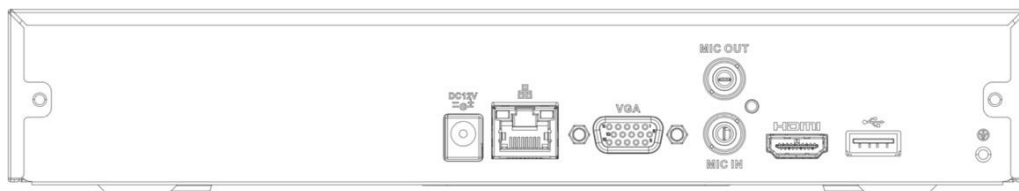

回放&備份	
回放分割畫面	1、4、9
回放搜尋模式	時間/日期/位移/逐步回放(精準到秒)/智慧搜尋
回放功能	播放、暫停、停止、倒轉、快速播放、慢速播放、下一個文件、上一個文件、下一個頻道、上一個頻道、全畫面、備份選擇、畫面縮放
備份模式	USB 設備、網路備份
網路	
網路介面	1 組 RJ45 port · 10/100Mbps
PoE	N/A
網路功能	HTTP、HTTPs、TCP/IP、IPv4/IPv6、UPnP、RTSP、UDP、SMTP、NTP、DHCP、DNS、IP Filter、PPPoE、DDNS、FTP、SNMP、IP Search、Easy4ip
最多上線人數	128 位使用者
手機監控功能	iPhone、iPad、Android
通訊協定	ONVIF 2.4、SDK、CGI
儲存	
內部硬碟	1 SATA III Port · 容量最大可達 6TB
eSATA	N/A
輔助介面	
USB	2 組 (前面 USB 2.0 · 後面 USB 2.0)
RS232	N/A
RS485	N/A
電源	
電源供應	DC12V 2A
消耗功率	小於 6.3W(無硬碟)
環境	
工作環境	-10°C~+55°C · 氣壓 86~106kpa
儲存環境	-20°C~+70°C · 濕度 0~90%

型號：DHI-NVR4108HS-4KS2

外觀	
尺寸	Compact 1U · 260×224.9×47.6mm
重量	0.8kg(無硬碟)
安裝方式	平放

尺寸

背板介面

★ 規格如有變動恕不另行通知，以現有產品為主