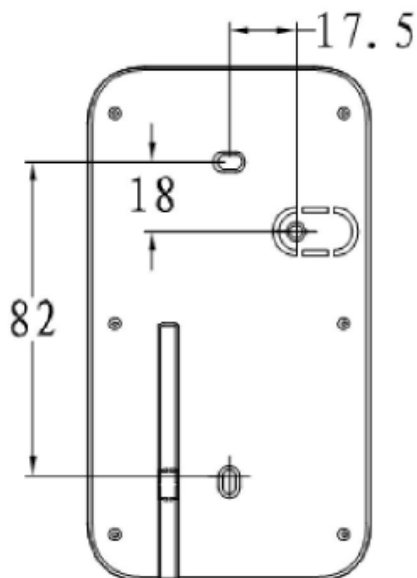

- 2 路通訊
- 空曠區域 150m 傳輸距離
- 聲強 85dB (1m)
- 1 年電池壽命
- 配備防拆開關
- 壁掛式安裝
- ABS 塑料

型錄: DH-ARA10-W

技術規格

無線頻率	433/886MHz
發射功率	10dBm
傳輸距離	150m (空曠/無干擾)
聲音強度	85 dB(1m)
聲音集	開關
篡改	前蓋和後蓋保護
電源	4 x CR123A , 1 年電池壽命
溫度和濕度	-10°C~55°C, < 95%
安裝方式	壁掛式安裝
尺寸	98 x 55 x 26mm (L x W x H)
重量	0.2kg

尺寸

1	無線模組
2	+12V 電源接頭
3	蜂鳴器
4	防破壞開關
5	電池
6	LED

★ 規格如有變動恕不另行通知，以現有產品為主

202207