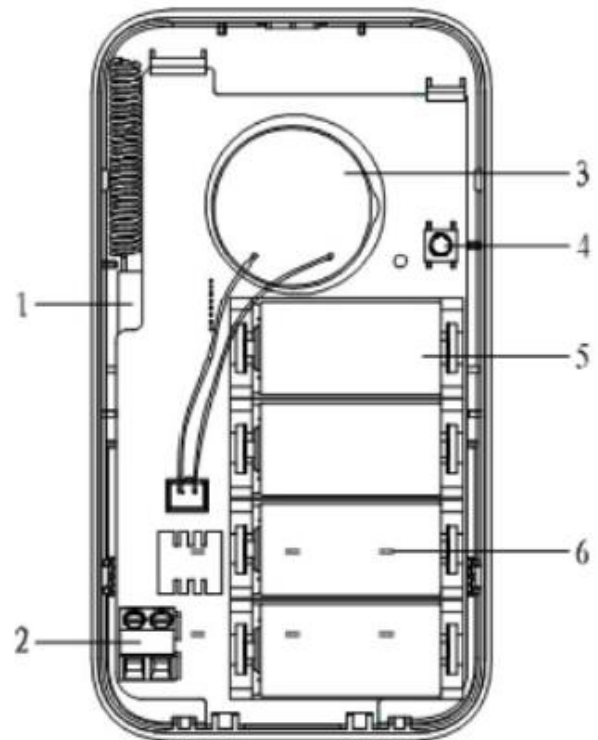

- 2 路通訊
- 空曠區域 150m 傳輸距離
- 聲強 85dB (1m)
- 1 年電池壽命
- 配備防拆開關
- 壁掛式安裝
- ABS 塑料

型錄: DH-ARA10-W

技術規格

無線頻率	433/886MHz
發射功率	10dBm
傳輸距離	150m (空曠/無干擾)
聲音強度	85 dB(1m)
聲音集	開關
篡改	前蓋和後蓋保護
電源	4 x CR123A , 1 年電池壽命
溫度和濕度	-10°C~55°C, < 95%
安裝方式	壁掛式安裝
尺寸	98 x 55 x 26mm (L x W x H)
重量	0.2kg

尺寸

1	無線模組
2	+12V 電源接頭
3	蜂鳴器
4	防破壞開關
5	電池
6	LED

★ 規格如有變動恕不另行通知，以現有產品為主

202207