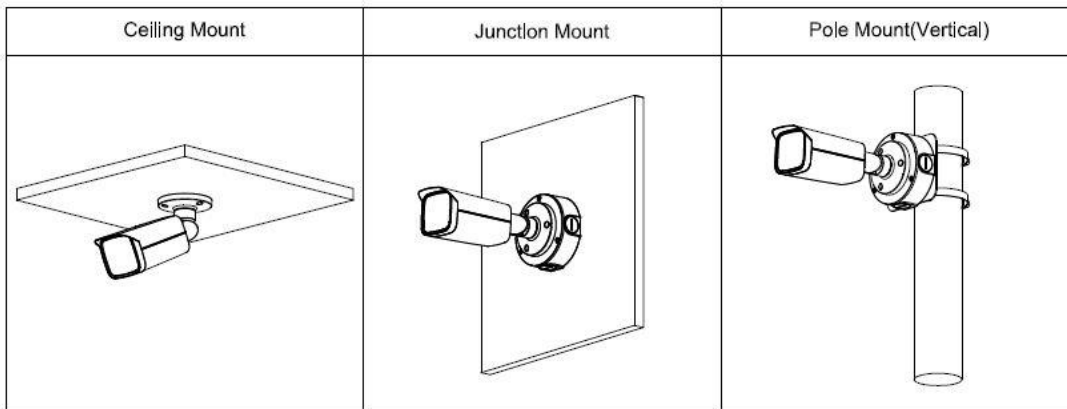

安裝示意圖

★ 規格如有變動恕不另行通知，以現有產品為主