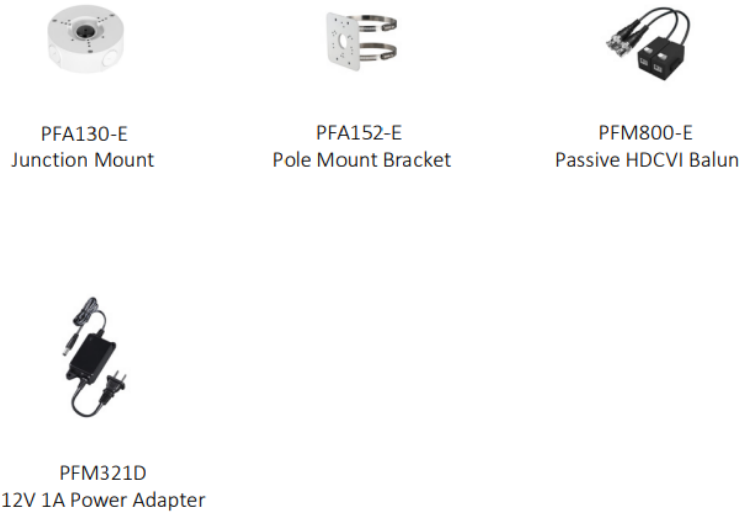

型號：DH-HAC-HFW2241TUN-A

端口	
影像輸出	1 路 BNC (DIP 開關) 選擇 CVI/TVI/AHD/CVBS 影像輸出
聲音輸入	單通道內建麥克風
電源	
電源	12V ±30% DC
電源供率	最大 7.7W (12V DC · IR 開)

環境	
工作溫度	-40°C~+ 60°C · 濕度 < 95% (非冷凝)
儲存溫度	-40°C~+ 60°C · 濕度 < 95% (非冷凝)
防護等級	IP67
外觀	
材質	全金屬外殼
尺寸	244.1mm × 79mm × 75.9mm
重量	0.77kg(1.70 lb)

尺寸

配件

安裝示意圖

★ 規格如有變動恕不另行通知，以現有產品為主