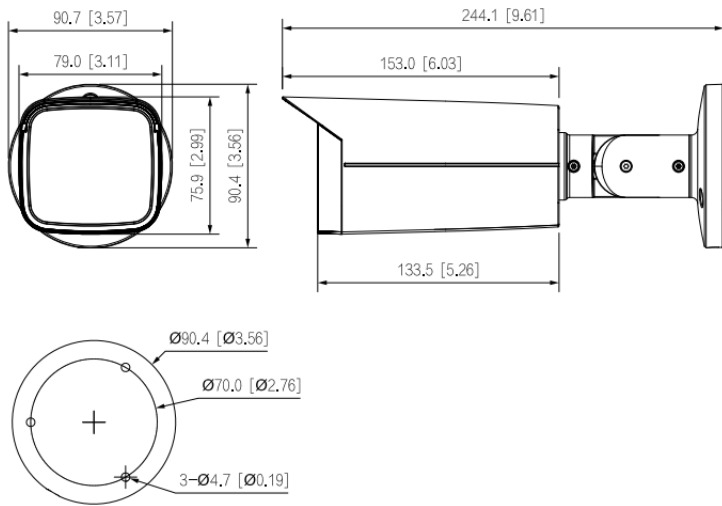

- 最大 30fps@1080p
- 星光級 · 130dB 真寬動態 · 3D 降噪
- 3.6mm 固定鏡頭
- CVI / CVBS / AHD / TVI 可切換
- Super Adapt
- 內建麥克風
- 最遠紅外距離 80 m · 智能紅外
- IP67 · DC12V

型號：DH-HAC-HFW2241TUN-A

攝影機	
影像感應	2MP CMOS
最高解析度	1920 (H)×1080 (V) · 2MP
像素	2MP
掃描系統	Progressive
快門速度	NTSC: 1/30 s–1/100,000 s
信噪比	> 65 dB
最低照明	0.001 Lux/F1.6, 30 IRE, 0 Lux IR 開
照明距離	80 m
照明開/關	自動/手動
照明數量	2 (紅外燈)
範圍	水平：0°~360° · 垂直：0°~90° · 旋轉：0°~360°
鏡頭	
鏡頭類型	固定鏡頭
安裝類型	M12
焦距	3.6mm
最大光圈	F1.6
視野	3.6 mm: 86°×46°×101° (水平×垂直×對角線)
光圈類型	固定光圈
近焦距	3.6 mm: 1.1 m

DORI	鏡頭	偵測	觀察	辨識	確認
	3.6mm	53.7m	21.5m	10.7m	5.4m
影像					
張數	CVI: NTSC:1080p@30 fps; AHD: NTSC:1080p@30 fps; TVI: NTSC:1080p@30 fps; CVBS: NTSC:960 × 480H				
解析度	1080p (1920 × 1080); 960H (960 × 576 / 960 × 480)				
日夜切換	ICR 自動切換				
BLC	BLC/ WDR/HLC				
寬動態	130 dB				
白平衡	自動/手動				
增益控制	自動/手動				
降噪	3D NR				
鏡像	關 / 開				
隱私遮罩	關 / 開 (8 區矩形)				

# 型號：DH-HAC-HFW2241TUN-A

端口	
影像輸出	1 路 BNC ( DIP 開關 ) 選擇 CVI/TVI/AHD/CVBS 影像輸出
聲音輸入	單通道內建麥克風
電源	
電源	12V ±30% DC
電源供率	最大 7.7W ( 12V DC · IR 開 )

環境	
工作溫度	-40°C~+ 60°C · 濕度 < 95% ( 非冷凝 )
儲存溫度	-40°C~+ 60°C · 濕度 < 95% ( 非冷凝 )
防護等級	IP67
外觀	
材質	全金屬外殼
尺寸	244.1mm × 79mm × 75.9mm
重量	0.77kg(1.70 lb)

## 尺寸