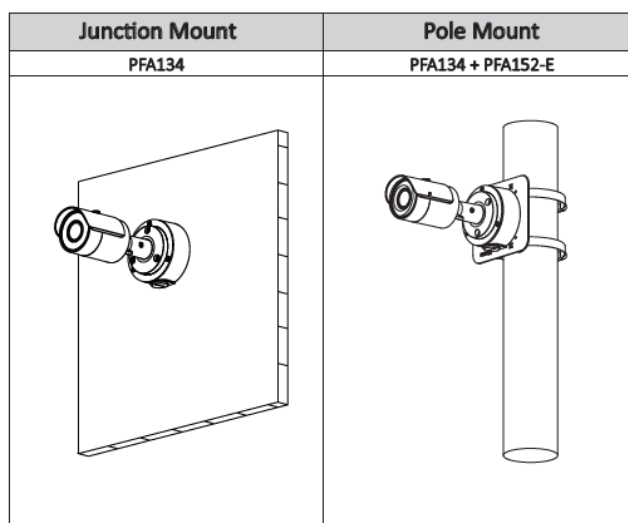

PFM800B-4K
Passive Video Balun

PFM321
12V 1A Power
Adapter

PFM320D-015
Power Adapter

PFM300
Power Adapter

尺寸

*備註:以上參數和數據表僅適用於 1200-S4 系列。