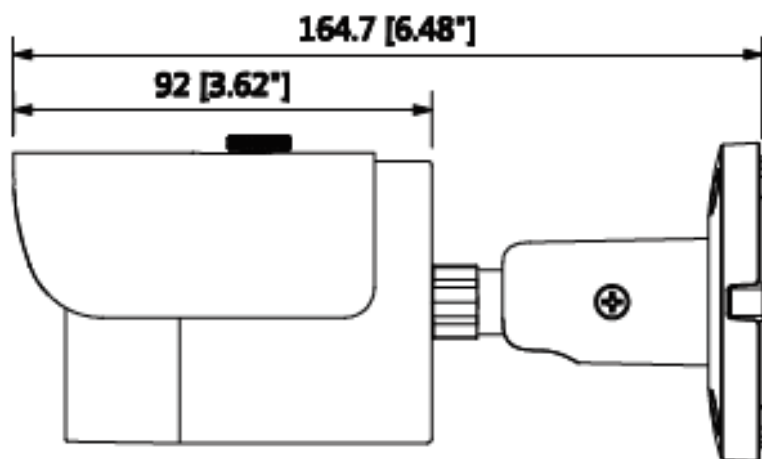

水平/垂直/旋轉範圍	
水平/垂直/旋轉範圍	水平:0°~360° 垂直:0°~90° 旋轉:0°~360°
影像	
解析度	1080P (1920×1080); 720P (1280×720); 960H (960×576/960×480)
幀率	CVI: 1080P@25/30fps; 720P@25/30fps; 720P@50/60fps; AHD: 1080P@25/30fps; 720P@25/30fps; TVI: 1080P@25/30fps; 720P@25/30fps; 720P@50/60fps; CVBS: 960H
日/夜	ICR 自動切換
OSD Menu	多國語言
BLC 模式	BLC / HLC / DWDR
WDR	DWDR
白平衡	自動/手動
增益控制	AGC
電子除霧	是
智能紅外線	自動/手動
鏡像	支援
隱私屏蔽	關閉/開啟 (8 個區域·矩形)
端口	
影像輸出	CVI/TVI/AHD/CVBS 視頻輸出選擇一
電源	
電源	12V DC±30%
輸出功率	Max 4.3W(12V DC,IR on)
環境	
工作環境	-40°C to +60°C (-40°F to 140°F); <95% (noncondensation)
儲存環境	-40°C to +60°C (-40°F to 140°F); <95% (noncondensation)
入侵保護 & 防破壞	IP67

結構

殼	鋁
尺寸	164.7mm×70mm×71.6mm(6.48" ×2.76" ×2.82")
重量	0.37kg(0.82lb)

配件

PFA134
Junction box

PFA152-E
Pole mount

PFM820
UTC Controller

PFM800-E
Passive HDCVI Balun

PFM800-4K
Passive Video Balun

PFM800B-4K
Passive Video Balun

PFM321
12V 1A Power
Adapter

PFM320D-015
Power Adapter

PFM300
Power Adapter

尺寸

*備註:以上參數和數據表僅適用於 1200-S4 系列。