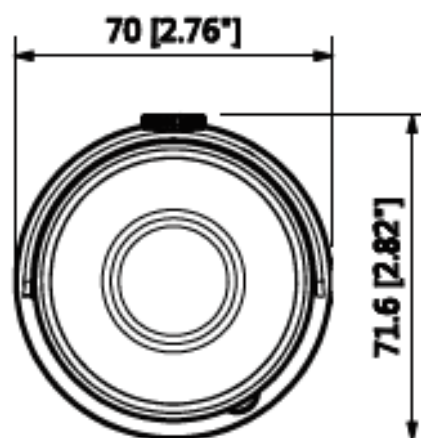

結構

殼	鋁
尺寸	164.7mm×70mm×71.6mm(6.48" ×2.76" ×2.82")
重量	0.37kg(0.82lb)

配件

PFA134
Junction box

PFA152-E
Pole mount

PFM820
UTC Controller

PFM800-E
Passive HDCVI Balun

PFM800-4K
Passive Video Balun

PFM800B-4K
Passive Video Balun

PFM321
12V 1A Power
Adapter

PFM320D-015
Power Adapter

PFM300
Power Adapter

尺寸

*備註:以上參數和數據表僅適用於 1200-S4 系列。