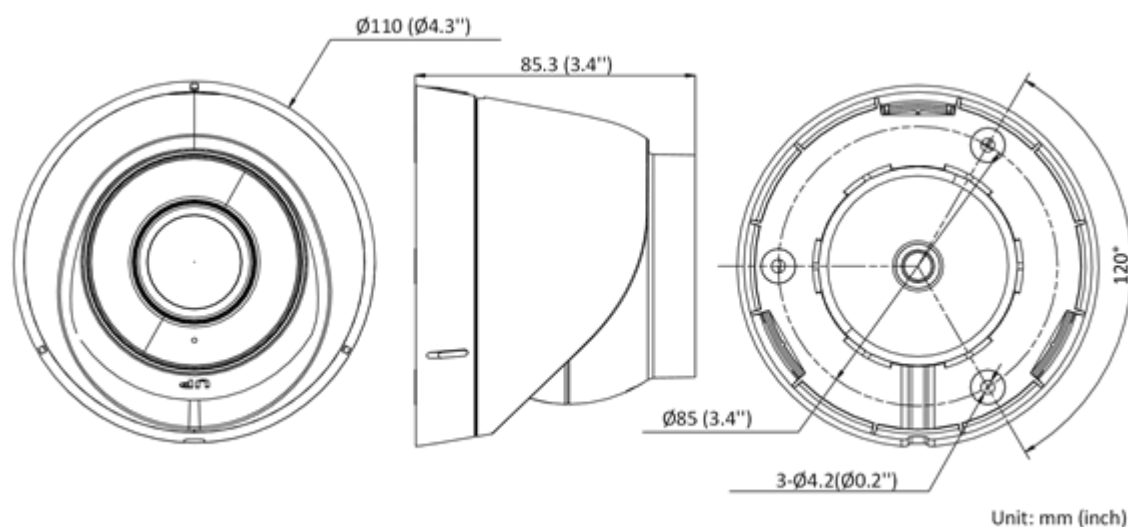

2MP 固定焦紅外線半球網路攝影機

- 2MP解析度優質影像
- 高效H.265+壓縮技術
- 由DWDR 技術，即使在強背光下影像也能清晰
- 防護等級IP67
- EXIR 2.0：具有遠紅外範圍的先進紅外技術

型號：HW-IP205D

【產品規格】

攝影機	
影像感應器	1/2.7" Progressive Scan CMOS
最低照明	彩色: 0.01 Lux @(F2.0, AGC ON), 黑白: 0 Lux with IR
快門速度	1/3 s ~ 1/100,000 s
慢速快門	是
WDR	數位寬動態
日&夜	IR cut濾光片
角度調整	平移：0 ~ 360° 傾斜：0 ~ 75° 旋轉：0 ~ 360°
鏡頭	
視野角度	3.6mm：90.2°×48.6°×107.6° (水平FOV×垂直FOV×對角線FOV)
鏡頭安裝	M12
焦點	固定焦
光圈	F2.0
紅外線	
紅外波長	850nm
紅外範圍	最遠30m
影像	
最大解析度	1920×1080
主碼流	50 Hz: 25 fps (1920×1080, 1280×720) 60 Hz: 30 fps (1920×1080, 1280×720)
子碼流	50 Hz: 25 fps (640×480, 640×360) 60 Hz: 30 fps (640×480, 640×360)
影像壓縮	主碼流：H.265/H.264 子碼流：H.265/H.264/MJPEG
影像位元	32 Kbps ~ 8 Mbps
重點區域 (ROI)	1個主要固定區域
網路	
協議	TCP/IP, ICMP, HTTP, HTTPS, FTP, DHCP, DNS, DDNS, RTP, RTSP, RTCP, NTP, UPnP™, SMTP, IGMP, 802.1X, QoS, IPv6, Bonjour, IPv4, UDP, SSL/TLS
同步Live view	最多6路
API	ONVIF · ISAPI
用戶/主機	最多32個用戶，3個級別： 管理員、操作員、用戶
網頁瀏覽器	IE 10+ Chrome57.0+、Firefox 52.0+
影像	
影像模式	飽和度、亮度、對比、銳利、AGC、白平衡
日夜切換	白天/夜晚/自動/時間表
影像增強	BLC/3D DNR

介面	
以太網接口	1個RJ45 10M/100M自適應以太網路接口
事件	
基本事件	移動檢測、影像竄改警報、異常
聯動方式	上傳到FTP、通知監控中心、發送郵件
一般	
材質	金屬和塑膠
尺寸	Ø110 mm×85.3 mm
重量	大約270g(0.6 lb)
儲存條件	-30 °C至 60 °C (-22 °F to 140 °F) 濕度：95%或更低 (非冷凝)
啟動和運作條件	-30 °C至 60 °C (-22 °F to 140 °F) 濕度：95%或更低 (非冷凝)

網頁客戶端語言	英文、繁中
一般功能	防閃爍、Heartbeat、鏡像、密碼保護、隱私屏蔽、浮水印、IP地址過濾
功率和電流	12 VDC, 0.4 A, 最大5 W PoE: (802.3af, 36 V to 57 V), 0.2 A to 0.15 A, 最大6.5W
電源	12 VDC ± 25% PoE: 802.3af, Class 3
防護等級	IP67

尺寸

■ 規格如有變更，恕不另行通知，以實際產品為準