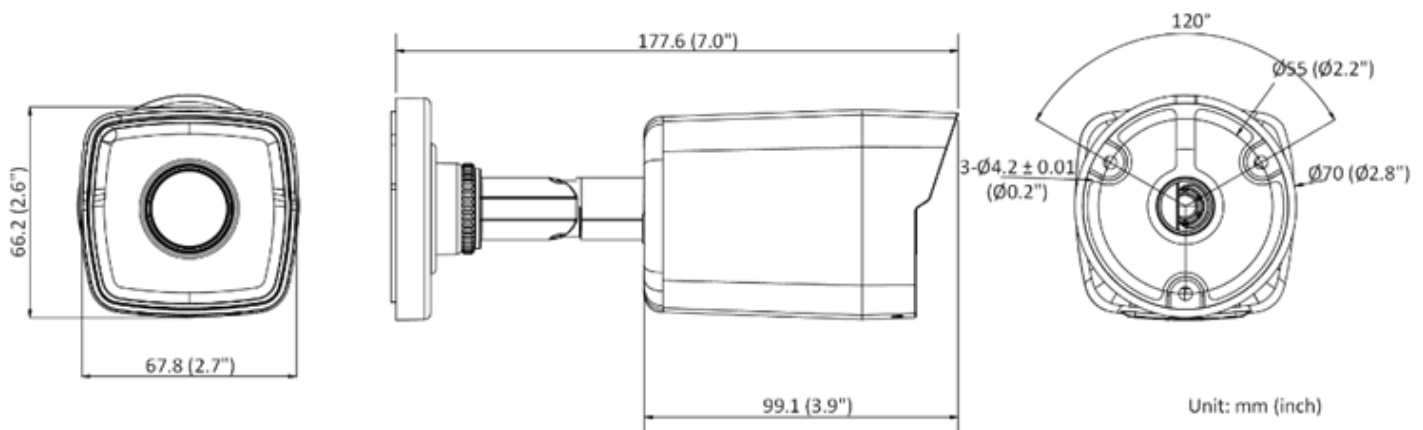

2MP 固定焦槍型網路攝影機

- 2MP 解析度高品質影像
- 高效的 H.265+ 壓縮技術
- 數字寬動態技術，即使在強背光下也能影像清晰
- 防護等級 IP67
- EXIR 2.0：具有遠紅外範圍的先進紅外線技術
- 最大支援 256GB SD 卡存儲
- 即時聲音安全內建麥克風

型號：HW-IP205BA

【產品規格】

攝影機	
攝像元件	1/2.7" Progressive Scan CMOS
最大解析度	1920(H)×1080(V)
最低照明	彩色: 0.01 Lux @ (F2.0, AGC ON), 黑白: 0 Lux with IR
快門時間	1/3 s to 1/100,000 s
慢速快門	是
WDR	數位寬動態
日夜切換	IR cut 遮光片
鏡頭	3.6mm 固定焦
範圍	平移：0° 至 360° · 傾斜：0°至 180° · 旋轉：0° 至 360°
鏡頭	
鏡頭類型	固定焦 4mm
焦距和視角	3.6mm：90.2°× 48.6°×107.6° (水平×垂直×對角線)
安裝類型	M12
光圈類型	固定
光圈	F2.0
照明器	
紅外線波長	850 nm
紅外線範圍	最遠 30m
影像	
最大解析度	1920 × 1080
主碼流	50 Hz: 25 fps (1920 × 1080, 1280 × 720) 60 Hz: 30 fps (1920 × 1080, 1280 × 720)
子碼流	50 Hz: 25 fps (640 × 480, 640 × 360) 60 Hz: 30 fps (640 × 480, 640 × 360)
影像壓縮	主碼流: H.265/H.264 子碼流: H.265/H.264/MJPEG
影像位元率	32 Kbps to 8 Mbps
重點區域(ROI)	1 個固定區域用於主碼流
聲音	
聲音壓縮	G.711ulaw/G.711alaw/G.722.1/G.726/MP2 L2/PCM/AAC
聲音位元	64 Kbps (G.711ulaw/G.711alaw)/16 Kbps (G.722.1)/16 Kbps (G.726)/32 to 160 Kbps (MP2L2)/16 to 64 Kbps (AAC)
聲音採樣率	8 kHz/16 kHz
環境噪音過濾	是
網路	
協議	TCP/IP、ICMP、HTTP、HTTPS、FTP、 DHCP、DNS、DDNS、RTP、RTSP、 RTCP、NTP、UPnP™、SMTP、IGMP、 802.1X、QoS、IPv6、Bonjour、IPv4、 UDP、SSL/TLS
同步 Live View	最多 6 頻道
API	開放式網路影像接口 ISAPI
用戶/主機	最多 32 個用戶 3 個用戶級別：管理員、操作員和用戶
網路儲存	MicroSD/SDHC/SDXC 卡 (256 GB)本地儲存
網頁瀏覽器	IE 10+ Chrome 57.0+, Firefox 52.0+
影像	
影像設置	飽和度、亮度、對比度、銳利度、AGC、 白平衡
日夜開關	日間、夜間、自動、時間表
影像增強	BLC、3D DNR

介面	
乙太網接口	1 個 RJ-45 Port · 10 M/100 M 自適應乙太網路接口
主機板儲存	內置儲存卡槽 · 支援 microSD 卡 · 最大 256GB
內建麥克風	是
硬體重製	是
事件	
基本事件	移動偵測、影像篡改警報、異常

一般	
聯動方式	上傳到 FTP/存儲卡 · 通知監控中心 · 發送郵件 · 觸發錄像 · 觸發抓拍
材質	金屬和塑料
尺寸	177.6 mm × 66.2 mm × 67.8 mm
重量	約 270 (0.6lb)
儲存條件	-30 °C to 60 °C (-22 °F to 140 °F) · 濕度：95% 或更低 (非冷凝)
啟動和運作條件	-30 °C to 60 °C (-22 °F to 140 °F) · 濕度：95% 或更低 (非冷凝)
語言	英文、繁中
一般功能	防閃爍、心跳、鏡像、密碼保護、隱私遮擋、水印、IP 地址過濾
電源供率	12 VDC, 0.4 A, 最大 5 W PoE: 0.2 A to 0.15 A, 最大 6.5 W(802.3af, 36 V to 57 V)
電源	12 VDC ± 25% PoE: 802.3af, Class 3

尺寸

■ 規格如有變更，恕不另行通知，以實際產品為準