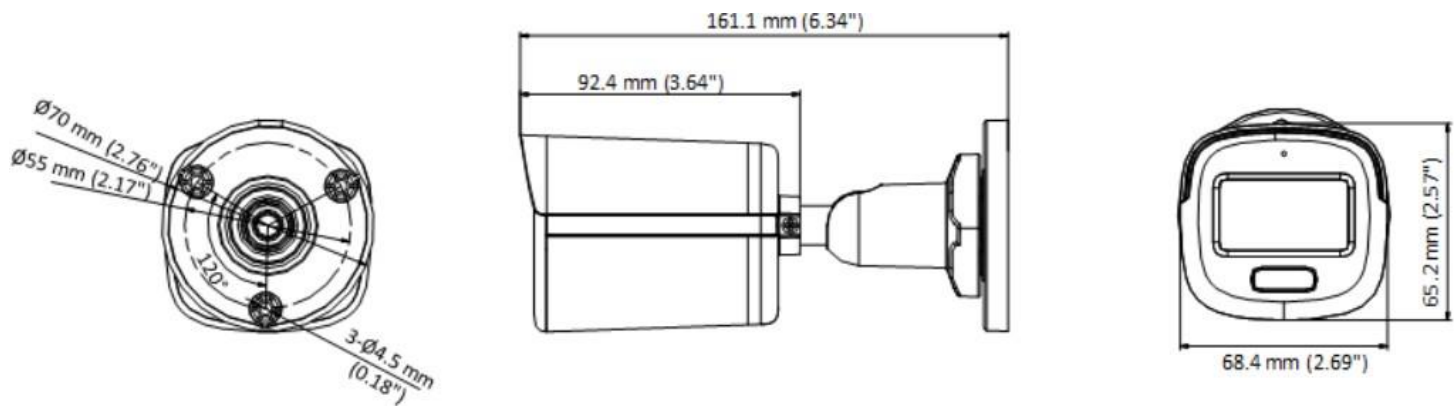

# 3K 全彩定焦槍型攝影機

- 高品質影像 3K · 2960 × 1665 解析度
- 24/7 彩色影像 · F1.0 光圈
- 3.6 mm 定焦鏡頭
- 白光最遠距離 20m · 夜間亮度均勻
- 切換影像輸出(AHD、TVI、CVI、CVBS)
- 防護等級 IP67
- 內建麥克風 · 同軸傳輸聲音

型號：HW-701BA

## 【產品規格】

攝影機	
攝像元件	3K CMOS
信號系統	NTSC
解析度	2960(H)×1665(V)
張數	TVI:3K@20fps,4MP@25fps/30fps, 1080p@25fps/30fps AHD:5MP@20fps,4MP@25fps/30fps CVI: 4 MP@25fps/30fps CVBS: NTSC
最低照度	0.01 Lux @ (F1.0, AGC 開), 0 Lux 白光
快門時間	NTSC: 1/30 s to 1/50,000 s
鏡頭	3.6mm 固定焦
視野	水平 FOV : 80° · 垂直 FOV : 45° · 對角 線 FOV : 96°
鏡頭類型	M12
報警燈光	白光
日夜切換	24/7 彩色影像
WDR	數位寬動態
範圍	平移 : 0° 至 360° · 俯仰 : 0°至 90° · 旋 轉 : 0° 至 360°
影像	
白光	自動/關閉
影像模式	標準/高飽和度/高亮度
自動增益 控制	支援
日夜模式	彩色
白平衡	自動/戶外/全球/手動
AE (自動曝 光) 模式	DWDR/BLC/HLC/Global/HLS

降噪	2 DNR
語言	英文
功能	亮度、對比度、鏡像、缺陷像素校 正、銳利度、防閃爍、智能燈
介面	
影像輸出	TVI/AHD/CVI/CVBS 可切換
聲音輸入	內建麥克風
一般	
運作條件	-40 °C 到 60 °C ( -40 °F 至 140 °F ) · 濕度 : 90% 或更低 ( 非冷 凝 )
電源	12 VDC ± 25%
功率	最大 2.5W
防護等級	IP67
材質	金屬
白光範圍	最遠 20m
尺寸	161.1mm × 70mm × 70mm
重量	約 404 g (0.89lb.)

尺寸

■ 規格如有變更，恕不另行通知，以實際產品為準