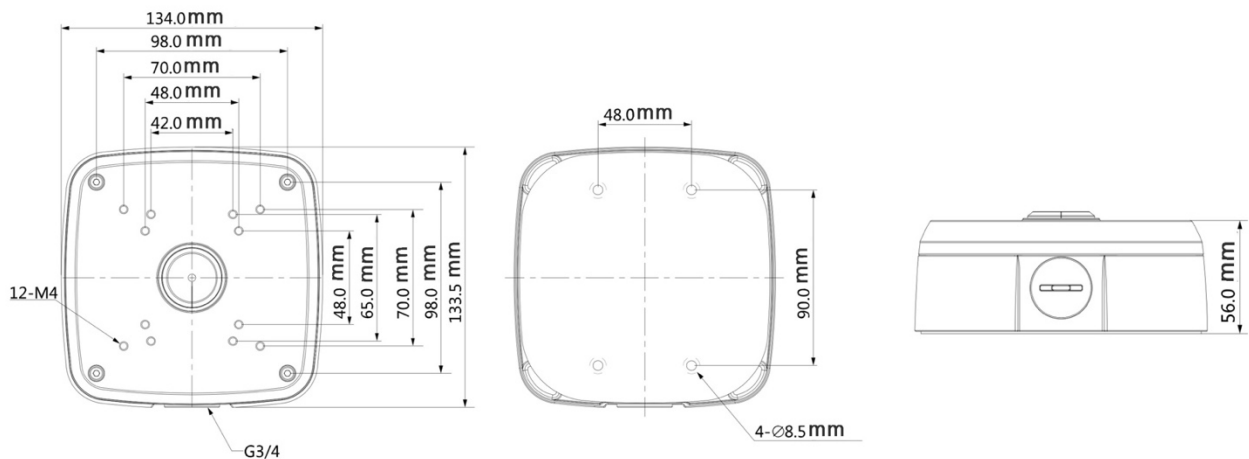

- 獨特流線外觀
- 鋁合金材質
- IP66 防水等級
- 適用 HFWxxE、HFWxxE-Z

### 規格

材質	鋁合金
尺寸 (W×H×D)	134mm×133.5mm×56mm
出線孔	G3/4"
重量	0.54Kg
承重	3Kg
顏色	白
防水等級	IP66
工作環境	-40°C~60°C
相對濕度	10%~90%RH

### 尺寸