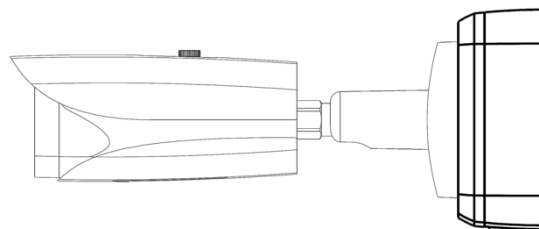

應用

★ 規格如有變動恕不另行通知，以現有產品為主