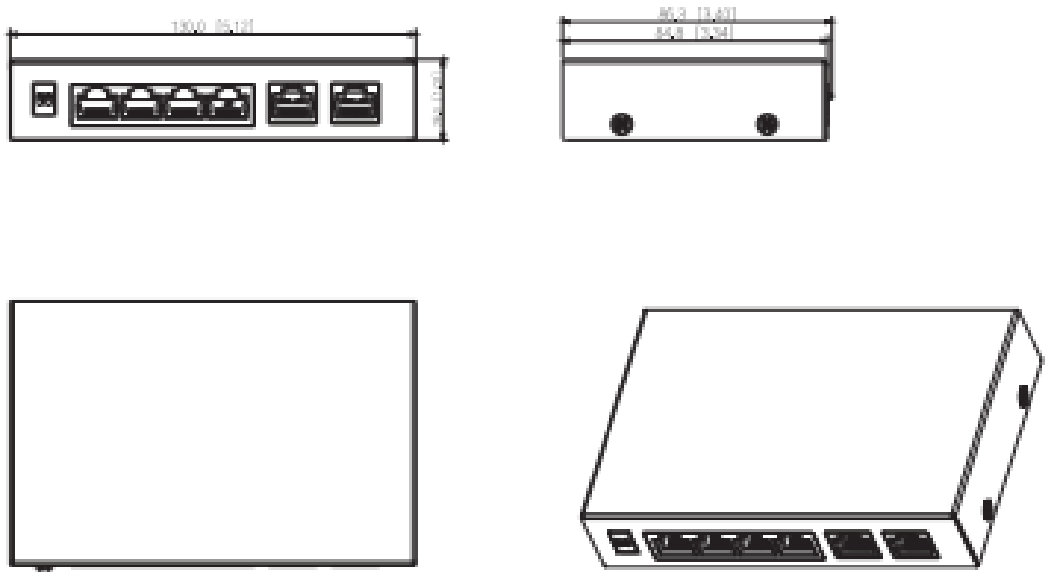

型號: PFS3006-4ET-60

硬體功能

以太網端口	4
光纖端口	0
卡槽數	端口 1-4：4 × RJ-45 10/100M (PoE) 端口 5：1 × RJ-45 10/100M (上行鏈路)
電源	53V DC
工作溫度	-10 °C 至 +55 °C (+14°F 至 +131°F)
工作濕度	5%–95%
能量消耗	空轉：1.5W 滿載：60W

PoE

PoE 協議	IEEE802.3af/IEEE802.3at/Hi-PoE
PoE 功耗	60W
PoE 引腳分配	PoE/Hi-PoE：1、2、4、5(V+)、3、6、7、8 (V-)
遠距離	250 m @10 Mbps
PoE 功耗管理	是的
工作溫度	-10 °C 至 +55 °C (+14 °F 至 +131 °F)
應用濕度	5%–95%(RH)

性能

開關容量	1.8 Gbps
數據包轉發	0.89Kbps
數據緩衝儲存	1Mbit
MAC Table Size	2K

一般的

防雷	普通模式:2 kV 微分模式: 1kV
ESD 保護	空氣放電:8 kV 接觸放電:6 kV
重量	0.3 kg (0.66 lb)
方面	130 mm×85mm×26mm

尺寸

介面

應用

202207