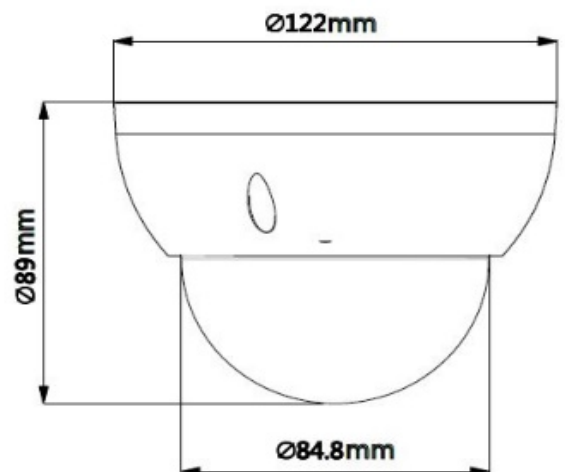

環境

工作環境	-30°C ~ 60°C (-22°F ~ +140°F) / 濕度: 95% RH
防護等級	IP66
防破壞	IK10

外觀

材質	金屬
尺寸	Φ122mm × 89mm
重量	0.52kg(1.23lb)

尺寸

配件

Optional:

PFA137
Mount Adapter