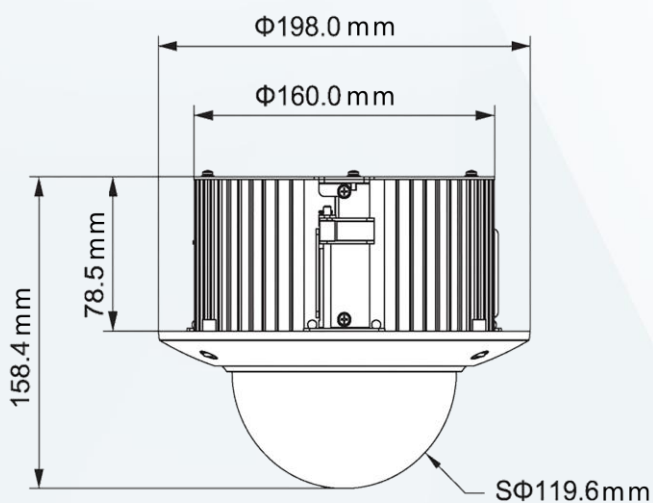

## 產品特色 Product Features

- 1 / 2.8 " 2Megapixel STARVIS™ CMOS
- 15 倍光學變焦
- 採用先進星光級技術
- 120dB 寬動態功能(WDR) · 3D 專業降噪技術
- 最大 25 / 30fps @ 1080P · 25/30/50 / 60fps@ 720P
- IK10

## 產品尺寸 Product Size