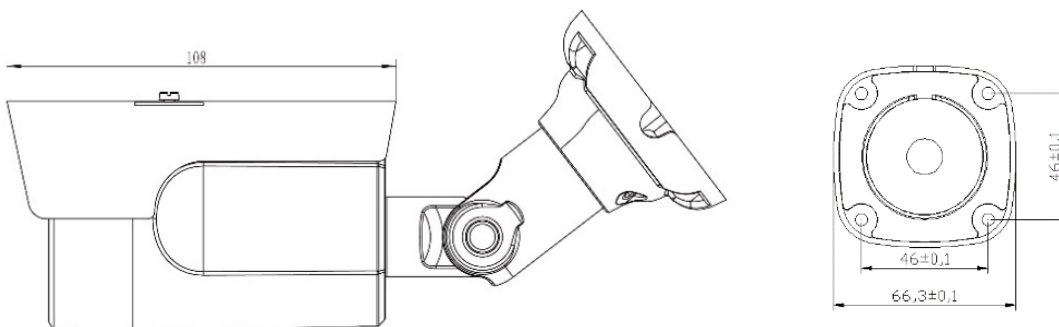

● 尺寸

尺寸公差：± 5mm

● 規格

■ 網路	
LAN 埠	支援
LAN 速度	10/100 Based-T Ethernet
支援的通訊協定	HTTP、TCP/IP、UDP、ICMP、RTSP、RTP、RTCP、SMTP、DHCP、DNS
ONVIF 相容	ONVIF 2.4
支援同時線上人數	13
安全性	使用者等級與密碼設定
遠端監控	(1) Internet Explorer 10 & 11 進行影像預覽與攝影機設定 (2) 支援 Google Chrome、Safari & Mozilla Firefox 進行攝影機設定
■ 影像	
壓縮格式	H.265 / H.264
影像解析度	1920 x 1080 / 1280 x 960 / 1280 x 720 / 960 x 540 / 768 x 432 / 720 x 565 / 720 x 480 / 704 x 576 / 640 x 480 / 512 x 288 / 352 x 288
影像張數	25fps
影像串流數	2 個
■ 聲音	
音源輸入	Line in (外接麥克風)
音源格式	G711U / G711A
■ 其他	
影像元件	1/2.9" CMOS
最低照度	0 Lux (IR LED 燈開)
快門速度	1/3 to 1/100,000 sec
S/N 率	38.6dB
鏡頭	f3.6mm
視角	104°
IR LED 燈	18 顆
IR 投射距離	最遠 30 公尺
IR 切換	支援
白平衡	ATW
DWDR	支援
影像旋轉	翻轉 / 鏡射
銳利度	支援
隱私遮罩	支援
防水防塵係數	IP66
位移偵測	支援
事件通知	電子郵件
RTC	支援
作業溫度	-20°C ~ 60°C
作業溼度	RH 10% ~ 90%
POE	IEEE 802.3af
電源 (±10%)	12V / 1A
耗電量 (±10%)	最高 8W
淨重 (克)	0.48