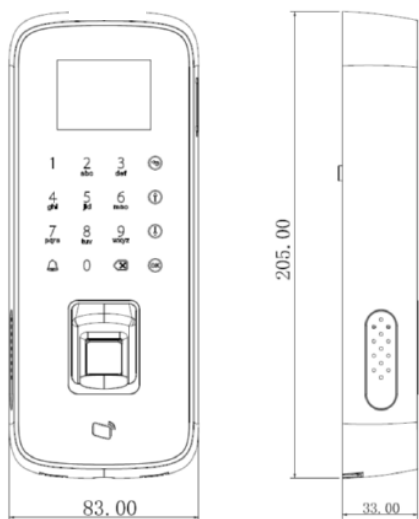

- 觸摸鍵盤和 LCD 顯示螢幕
- 支持 30,000 張有效卡和 150,000 筆記錄
- 支持多張卡 ( 默認 IC 卡 )
- 支持卡 · 密碼 · 指紋和組合
- TCP / IP 到 PC · 支持 WAN 通信
- 支援 P2P 添加設備
- Wiegand 或 RS-485 接口讀卡器
- 門超時報警 · 入侵報警 · 脅迫報警和篡改報警
- 防回傳 · 多卡開啟
- 支持 128 個有效的時間和假期安排
- USB 導入/導出配置或日誌文件

型號 : AC-TWI2112D

系統	
主處理器	32 Bit
記憶體	16M
輸入/輸出 端口	
輸入	門磁 x 1 · 退出按鈕 x 1 · 報警輸入 x 1
輸出	繼電器 x 3 ( 門鎖 · 門鈴 · 報警 x 1 )
讀卡	
讀取格式	13.56MHz ( Mifare )
讀取範圍	3-8cm (最大)
響應時間	<0.1s
讀卡	
響應時間	≤0.5s
辨識時間	≤1.5s
FAR	≤0.00004%
FRR	≤0.15%
容量	
持卡人	30,000
事件	150,000
指紋	3,000

功能	
網路	P2P, DHCP
訪問控制	防回傳 · 多聯鎖 · 多卡解鎖
用戶管理	一般 · 貴賓 · 客人 · 巡邏 · 黑名單 · 脅迫
警報功能	門超時報警 · 入侵報警 · 脅迫報警 · 篡改報警
期間設定	支持 128 組時間表 · 128 組時段和 128 組假期
接口	
電腦	RJ45(10/100M)
讀取	Wiegand34/26, RS485
一般	
RTC	Yes
語音提示	Yes
嗶嗶聲	蜂鳴器
防水	IP55
電源供應	9-15DC/200mA
工作環境	-5°C~+55°C
工作濕度	≤95%
尺寸	210mm*83mm *33mm
重量	0.44Kg

## 尺寸