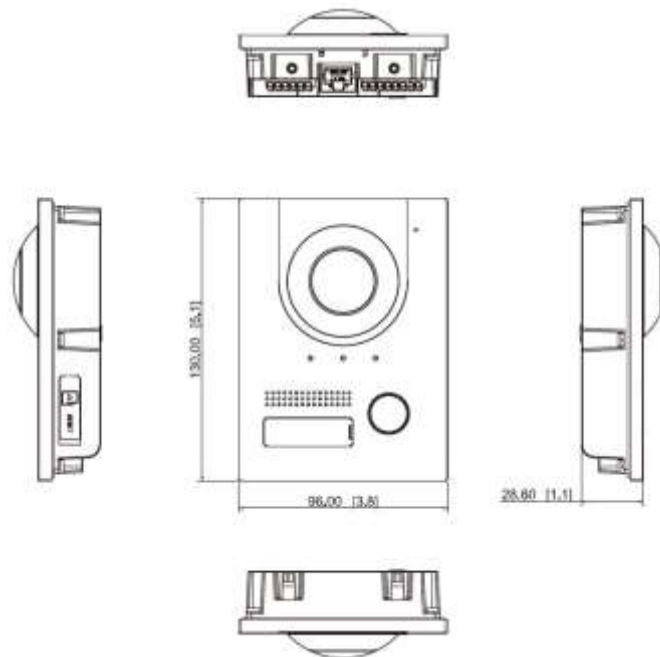

SAMPO

單按鍵兩線式 影像門口機

CB-A5502F

- 陽極氧化鋁前面板
- CMOS 低照度 2MP 高清彩色 160° 魚眼相機
- 可視對講功能
- 支持兩把鎖的門禁功能
- 手機應用程序，與訪客交談或遠程解鎖門
- 您的手機
- 兼容 2 線接口和 RJ45 接口
- IK07&IP65
- 支持 H.265
- 支持表面和嵌入式安裝
- PoE

型號：CB-A5502F

技術規格	
系統參數	
主機處理器	嵌入式處理器
操作系統	嵌入式 Linux 操作系統
按鈕類型	機械的
互操作性	ONVIF; CGI
協議	SIP; P2P; IPv4; UPnP; SNMP; DNS; DDNS; RTSP; RTP; TCP; UDP
基本	
攝影機	1/2.5" 2MP CMOS Low Illumination HD Colorful
視野	水平：168.6°；垂直：87.1°；對角線：176.7°
焦距	1.9 mm
WDR	120 dB
降噪	3D NR
壓縮	H.265
影像解析	50Hz: Main Stream (720P@25 fps), sub stream (1080P@25 fps) 60Hz: Main Stream (720P@30 fps), sub stream (1080P@30 fps)
幀率	25 fps
影像位元率	256 Kbps to 4 Mbps
補光	自動紅外線
早晚	自動 (ICR)
音頻壓縮	G.711u
音頻輸入	1 個頻道
音頻輸出	內建揚聲器
音頻模式	2 路語音通訊
音頻增強	迴聲抑制/數字降噪
音頻位元率	16 KHz, 16 Bit
狀態指示燈	3
端口	
電動鎖	1

報警輸出	1
功率輸出	1 通道 12 VDC 100mA
退出按鈕	1
門狀態檢測	1
鎖定控制	1
網路	1 個 RJ45 10M/100M 網口
一般參數	
聲音輸入	內建全向麥克風
聲音輸出	內建揚聲器
狀態指標	呼叫&通訊&解鎖
溝通方式	數據通信
解鎖模式	遠端解鎖
自動快照	支援
保留影像或短信	支援
儲存	擴充 64 G TF 卡
WEB 配置	支援
實時監控	支援
一般參數	
顏色	銀
電源供應	2-wire switch (max. power supply distance 50 m) DC 48V 1A 標準 PoE
電源適配器	可選的
安裝	嵌入式/表面貼裝
配件	嵌入式/表面貼裝
尺寸	130 mm × 96 mm × 28.5 mm (5.12" × 3.78" × 1.12")
保護	IK07; IP65
工作溫度	-30°C to +60°C (-22°F to 140°F)
工作濕度	10%–90% (RH, non-condensing)
電源功耗	≤12W
重量	0.35kg(0.77lb)